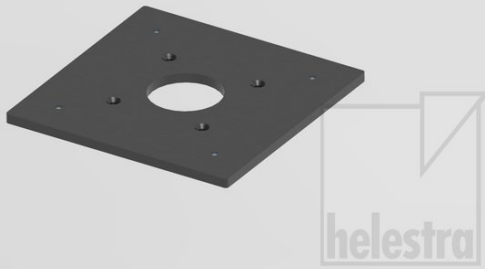

# PART

accessoires

N° article **9030**

Couleur	acier zingué
matériau	Acier
Dimensions	L 88 mm x B 88 mm x H 6 mm

## accessoires

Nom	Montageplatte PART Stahl verzinkt 88x88x6 mm
N° art.	9030
texte court	PART, accessoires, acier zingué

Nom	Erdspeiß für Pollerleuchten Stahl verzinkt
N° art.	A19900
texte court	accessoires, acier zingué