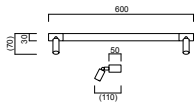

NERO

Typ	applique
N° article	38/2720.22
GTIN (EAN)	4022671121620

Description

IP44 - protection contre les projections d'eau, luminaire pour miroir adapté à la salle de bains

Température de couleur réglable entre 3000 K et 4000 K

Éclairage linéaire combiné à deux spots orientables et pivotants supplémentaires

NERO, noir mat, LED remplaçable par un spécialiste, direct, IP44

Matériau et dimensions

Farbe	noir mat
Matériau	aluminium + diffuseur acrylique satiné
Dimensions	L 600 mm x B 30 mm x H 110 mm
Poids	0,8 kg

technique de la lumière et de l'électricité

Source lumineuse	LED remplaçable par un spécialiste
Pilotage	non variable
performance du système	12 W
net	1 150 lm (luminaire/net)
brut	1 430 lm (module LED/brut)
Température de couleur ajustable	plusieurs niveaux
Couleur de lumière	3 000 K - 4 000 K
IRC	90-100
Emission lumineuse	direct
type de protection	IP44
classe de protection	1
Type de produit selon UE 2019/2015 et UE 2019/2020	produit contenant
Classe d'efficacité énergétique de la source(s) lumineuse intégrée	F