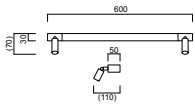

NERO

Typ	applique
N° article	38/2720.04
GTIN (EAN)	4022671121613

Description

IP44 - protection contre les projections d'eau, luminaire pour miroir adapté à la salle de bains

Température de couleur réglable entre 3000 K et 4000 K

Éclairage linéaire combiné à deux spots orientables et pivotants supplémentaires

NERO, chrome, LED remplaçable par un spécialiste, direct, IP44

Matériau et dimensions

Farbe	chrome
Matériau	aluminium + diffuseur acrylique satiné
Dimensions	L 600 mm x B 30 mm x H 110 mm
Poids	0,8 kg

technique de la lumière et de l'électricité

Source lumineuse	LED remplaçable par un spécialiste
Pilotage	non variable
performance du système	12 W
net	1 150 lm (luminaire/net)
brut	1 430 lm (module LED/brut)
Température de couleur ajustable	plusieurs niveaux
Couleur de lumière	3 000 K - 4 000 K
IRC	90-100
Emission lumineuse	direct
type de protection	IP44
classe de protection	1
Type de produit selon UE 2019/2015 et UE 2019/2020	produit contenant
Classe d'efficacité énergétique de la source(s) lumineuse intégrée	F