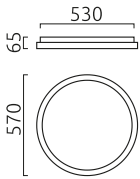

MORI

Typ	Plafonnier
N° article	15/2504.28
GTIN (EAN)	4022671119894

Description

MORI, noir - or, LED remplaçable par un spécialiste, direct, IP20

Matériau et dimensions

Farbe	noir - or
Matériau	Acier + diffuseur acrylique satiné
Dimensions	D 570 mm x H 65 mm
Poids	4,2 kg

technique de la lumière et de l'électricité

Source lumineuse	LED remplaçable par un spécialiste
Pilotage	interrupteur variateur de phase
Casambi	disponible en option avec pilotage CASAMBI
performance du système	50 W
net	3 820 lm (luminaire/net)
brut	5 450 lm (module LED/brut)
Température de couleur ajustable	plusieurs niveaux
Couleur de lumière	2 700 K - 3 000 K
IRC	90-100
Emission lumineuse	direct
type de protection	IP20
classe de protection	1
Type de produit selon UE 2019/2015 et UE 2019/2020	produit contenant
Classe d'efficacité énergétique de la source(s) lumineuse intégrée	F

accessoires

Nom	CASAMBI CBU-TED Bluetooth Dimmer
N° art.	6100
Description courte	CASAMBI