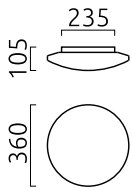

KYMO

Typ	Plafonnier
N° article	15/2125.04
GTIN (EAN)	4022671113373

Description

IP44 - protégé contre les projections d'eau, adapté aux salles de bains

KYMO, chrome, LED remplaçable par un spécialiste, direct, IP44

Matériau et dimensions

Farbe	chrome
Matériau	Acier + verre opal satiné
Dimensions	D 360 mm x H 105 mm
Poids	2,2 kg

technique de la lumière et de l'électricité

Source lumineuse	LED remplaçable par un spécialiste
Pilotage	non variable
performance du système	21 W
net	1 420 lm (luminaire/net)
brut	2 040 lm (module LED/brut)
Couleur de lumière	2 900 K
IRC	90-100
Emission lumineuse	direct
type de protection	IP44
classe de protection	1
Type de produit selon UE 2019/2015 et UE 2019/2020	produit contenant
Classe d'efficacité énergétique de la source(s) lumineuse intégrée	F