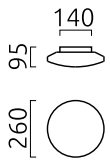

KYMO

Typ	Plafonnier
N° article	15/2124.04
GTIN (EAN)	4022671113366

Description

IP44 - protégé contre les projections d'eau, adapté aux salles de bains

KYMO, chrome, LED remplaçable par un spécialiste, direct, IP44

Matériau et dimensions

Farbe	chrome
Matériau	Acier + verre opal satiné
Dimensions	D 260 mm x H 95 mm
Poids	1,2 kg

technique de la lumière et de l'électricité

Source lumineuse	LED remplaçable par un spécialiste
Pilotage	non variable
performance du système	12 W
net	940 lm (luminaire/net)
brut	1 360 lm (module LED/brut)
Couleur de lumière	2900 K
IRC	90-100
Emission lumineuse	direct
type de protection	IP44
classe de protection	1
Type de produit selon UE 2019/2015 et UE 2019/2020	produit contenant
Classe d'efficacité énergétique de la source(s) lumineuse intégrée	F