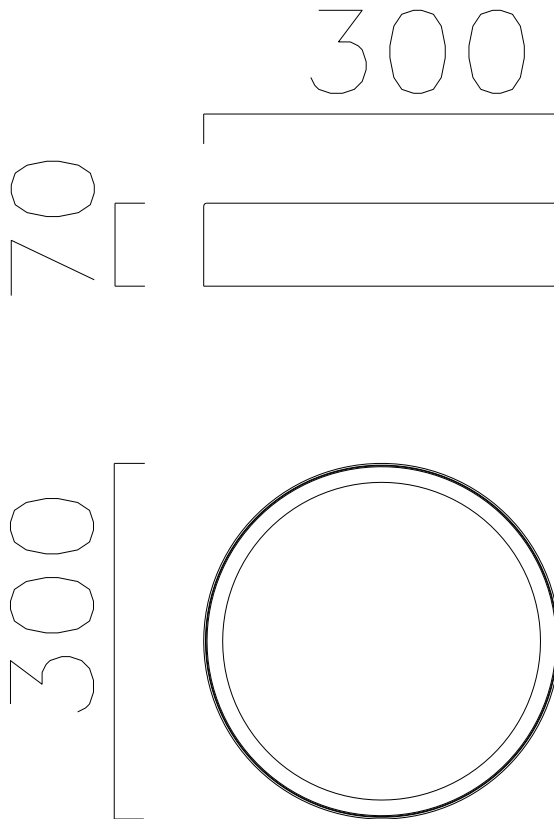

# ENIO

Typ	Plafonnier
N° article	15/2415.70
GTIN (EAN)	4022671122306

## Description

Luminaires apparents puissants pour plafond avec diffuseur prismatique anti-éblouissement  
Disponibles en Ø 150, 200 et 300 mm  
Socle de luminaire en noir mat ou blanc mat, combinable avec des inserts de réflecteur en noir, blanc ou doré

## Matériau et dimensions

Farbe	Café
Matériau	aluminium + Acryldiffusor prismatisch
Dimensions	D 300 mm x H 70 mm
Poids	0 kg