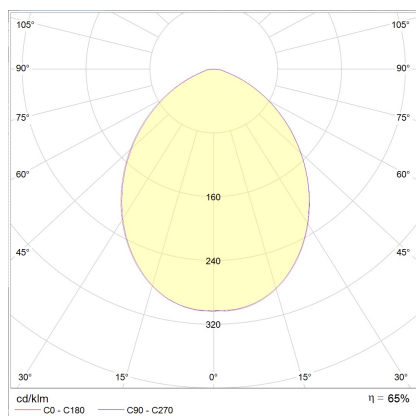

DORA

Type	Plafonnier
N° article	15/1805.07
GTIN (EAN)	4022671106078

Description

DORA, Plafonnier, blanc mat, LED non changeable, direct, IP20

Matériau et dimensions

Couleur	blanc mat
matériau	aluminium + Verre satiné
Dimensions	L 100 mm x B 100 mm x H 85 mm
Poids	0,43 kg

technique de la lumière et de l'électricité

Source lumineuse	LED non changeable
pilotage	non variable
performance du système	7,5 W
net	540 lm (luminaire/net)
brut	880 lm (module LED/brut)
Couleur de lumière	2 900 K - 2 900 K
IRC	80-89
Emission lumineuse	direct
type de protection	IP20
classe de protection	1
Type de produit selon UE 2019/2015 et UE 2019/2020	produit contenant
Classe d'efficacité énergétique de la source(s) lumineuse intégrée	F