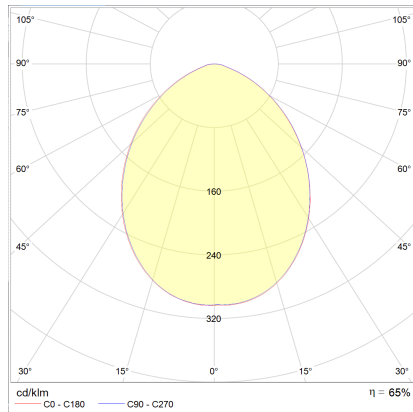

DORA

Typ	Plafonnier
N° article	15/1805.07
GTIN (EAN)	4022671106078

Description

DORA, Plafonnier, blanc mat, LED remplaçable par un spécialiste, direct, IP20

Matériau et dimensions

Farbe	blanc mat
Matériau	aluminium + Verre satiné
Dimensions	L 100 mm x B 100 mm x H 85 mm
Poids	0,43 kg

technique de la lumière et de l'électricité

Source lumineuse	LED remplaçable par un spécialiste
Pilotage	non variable
performance du système	7,5 W
net	540 lm (luminaire/net)
brut	880 lm (module LED/brut)
Couleur de lumière	2 900 K
IRC	80-89
Emission lumineuse	direct
type de protection	IP20
classe de protection	1
Type de produit selon UE 2019/2015 et UE 2019/2020	produit contenant
Classe d'efficacité énergétique de la source(s) lumineuse intégrée	F