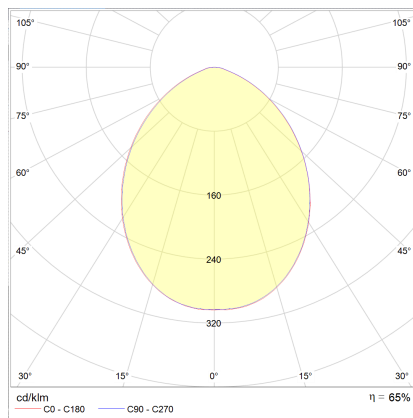

DORA

Typ	Plafonnier
N° article	15/1804.07
GTIN (EAN)	4022671106054

Description

DORA, Plafonnier, blanc mat, LED remplaçable par un spécialiste, direct, IP20

Matériau et dimensions

Farbe	blanc mat
Matériau	aluminium + Verre satiné
Dimensions	D 100 mm x H 85 mm
Poids	0,32 kg

technique de la lumière et de l'électricité

Source lumineuse	LED remplaçable par un spécialiste
Pilotage	non variable
performance du système	7,5 W
net	510 lm (luminaire/net)
brut	880 lm (module LED/brut)
Couleur de lumière	2900 K
IRC	80-89
Emission lumineuse	direct
type de protection	IP20
classe de protection	1
Type de produit selon UE 2019/2015 et UE 2019/2020	produit contenant
Classe d'efficacité énergétique de la source(s) lumineuse intégrée	F

100 [ ] 100
85 [ ]
100 [ ]