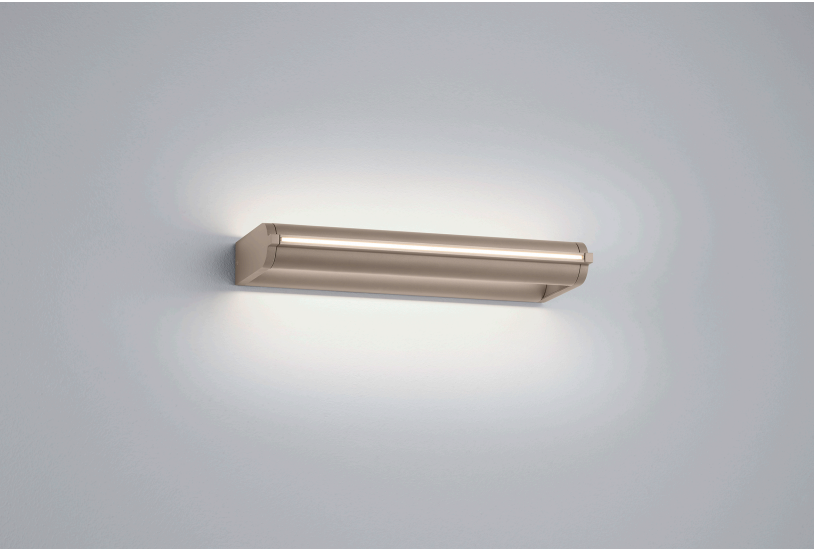

CIS

Typ	applique
N° article	28/2718.70
GTIN (EAN)	4022671122399

Description

Lampadaire et applique murale – avec éclairage direct et indirect

Corps de lampe pivotant à 360°

Lampadaire équipé d'un variateur à capteur à 3 niveaux

CIS, applique, Café, LED remplaçable par un spécialiste, direct/indirect, IP20

Matériau et dimensions

Farbe	Café
Matériau	aluminium + verre acrylique satiné
Dimensions	L 300 mm x B 40 mm x H 120 mm
Poids	0,9 kg

technique de la lumière et de l'électricité

Source lumineuse	LED remplaçable par un spécialiste
Pilotage	interrupteur variateur de phase
performance du système	13 W
net	1 140 lm (luminaire/net)
brut	1 620 lm (module LED/brut)
Couleur de lumière	2 700 K
IRC	90-100
Emission lumineuse	direct/indirect
type de protection	IP20
classe de protection	1
Type de produit selon UE 2019/2015 et UE 2019/2020	produit contenant
Classe d'efficacité énergétique de la source(s) lumineuse intégrée	E