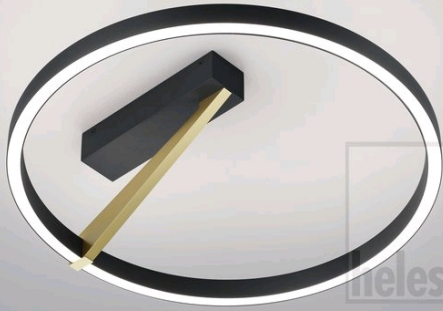

CHAZ

Plafonnier

N° article **25/2402.28**

Couleur	noir - or
matériau	aluminium + diffuseur acrylique satiné
Dimensions	D 450 mm x H 155 mm
Source lumineuse	LED non changeable
pilotage	interrupteur variateur de phase
performance du système	25 W
net	1 930 lm (luminaire/net)
brut	2 840 lm (module LED/brut)
Couleur de lumière	2 700 K - 2 700 K
Emission lumineuse	indirect
type de protection	IP20