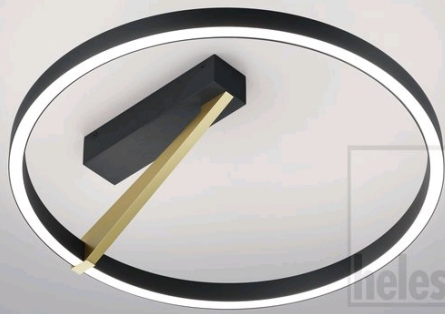

# CHAZ

Type	Plafonnier
N° article	25/2402.28
GTIN (EAN)	4022671118026

## Description

CHAZ, Plafonnier, noir - or, LED non changeable, indirect, IP20

## Matériau et dimensions

Couleur	noir - or
matériau	aluminium + diffuseur acrylique satiné
Dimensions	D 450 mm x H 155 mm
Poids	1,26 kg

## technique de la lumière et de l'électricité

Source lumineuse	LED non changeable
pilotage	interrupteur variateur de phase
performance du système	25 W
net	1 930 lm (luminaire/net)
brut	2 840 lm (module LED/brut)
Couleur de lumière	2 700 K - 2 700 K
IRC	90-100
Emission lumineuse	indirect
type de protection	IP20
classe de protection	1
Type de produit selon UE 2019/2015 et UE 2019/2020	produit contenant
Classe d'efficacité énergétique de la source(s) lumineuse intégrée	F