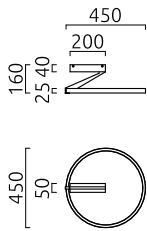

CHAZ

Type	Plafonnier
N° article	25/2402.28
GTIN (EAN)	4022671118026

Description

CHAZ, Plafonnier, noir - or, LED non changeable, indirect, IP20

Matériau et dimensions

Couleur	noir - or
matériau	aluminium + diffuseur acrylique satiné
Dimensions	D 450 mm x H 155 mm
Poids	1,26 kg

technique de la lumière et de l'électricité

Source lumineuse	LED non changeable
pilotage	interrupteur variateur de phase
performance du système	25 W
net	1 930 lm (luminaire/net)
brut	2 840 lm (module LED/brut)
Couleur de lumière	2 700 K - 2 700 K
IRC	90-100
Emission lumineuse	indirect
type de protection	IP20
classe de protection	1
Type de produit selon UE 2019/2015 et UE 2019/2020	produit contenant
Classe d'efficacité énergétique de la source(s) lumineuse intégrée	F