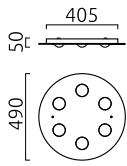

BELOS

Type	Plafonnier
N° article	65/2309.07
GTIN (EAN)	4022671116329

Description

BELOS, Plafonnier, blanc, LED non changeable, direct, IP20

Matériau et dimensions

Couleur	blanc
matériau	Acier + Verre de Murano, blanc
Dimensions	D 490 mm x H 50 mm
Poids	2,9 kg

technique de la lumière et de l'électricité

Source lumineuse	LED non changeable
pilotage	interrupteur variateur de phase
Casambi	disponible en option avec pilotage CASAMBI
performance du système net	40 W 2 780 lm (luminaire/net)
brut	4 630 lm (module LED/brut)
Couleur de lumière	2 700 K - 2 700 K
IRC	80-89
Emission lumineuse	direct
type de protection	IP20
classe de protection	1
Type de produit selon UE 2019/2015 et UE 2019/2020	produit contenant
Classe d'efficacité énergétique de la source(s) lumineuse intégrée	F

accessoires

Nom	CASAMBI CBU-TED Bluetooth Dimmer
N° art.	6100
texte court	CASAMBI, accessoires