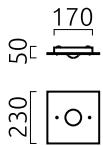

BELOS

helestra

Type	Plafonnier
N° article	15/2409.22
GTIN (EAN)	4022671117722

Description

BELOS, Plafonnier, noir mat, LED non changeable, direct, IP20

Matériau et dimensions

Couleur	noir mat
matériau	Acier + Verre de Murano, noir
Dimensions	L 230 mm x B 230 mm x H 35 mm
Poids	0,85 kg