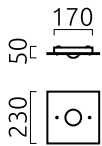

BELOS

Type	Plafonnier
N° article	15/2409.07
GTIN (EAN)	4022671117715

Description

BELOS, Plafonnier, blanc, LED non changeable, direct, IP20

Matériau et dimensions

Couleur	blanc
matériau	Acier + Verre de Murano, blanc
Dimensions	L 230 mm x B 230 mm x H 35 mm
Poids	0,85 kg