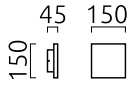

AIR

Typ	applique
N° article	A18607.07
GTIN (EAN)	4022671103176

Description

AIR, applique, blanc mat, LED remplaçable par un spécialiste, indirect, IP65

Matériau et dimensions

Farbe	blanc mat
Matériau	aluminium
Dimensions	L 150 mm x B 150 mm x H 45 mm
Poids	0,84 kg

technique de la lumière et de l'électricité

Source lumineuse	LED remplaçable par un spécialiste
Pilotage	non variable
performance du système	15 W
net	410 lm (luminaire/net)
brut	1 590 lm (module LED/brut)
Couleur de lumière	3 000 K
IRC	90-100
Emission lumineuse	indirect
type de protection	IP65
classe de protection	1
Type de produit selon UE 2019/2015 et UE 2019/2020	produit contenant
Classe d'efficacité énergétique de la source(s) lumineuse intégrée	F