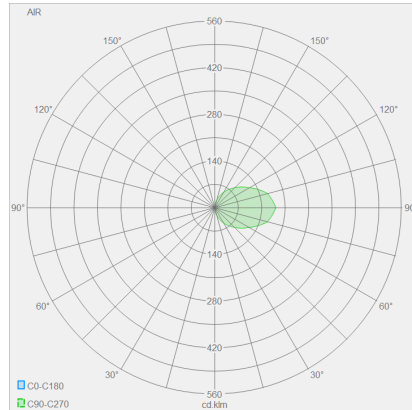

AIR

Typ	applique
N° article	A18607.07
GTIN (EAN)	4022671103176

Description

AIR, applique, blanc mat, LED remplaçable par un spécialiste, indirect, IP65

Matériau et dimensions

Farbe	blanc mat
Matériau	aluminium
Dimensions	L 150 mm x B 150 mm x H 45 mm
Poids	0,84 kg

technique de la lumière et de l'électricité

Source lumineuse	LED remplaçable par un spécialiste
Pilotage	non variable
performance du système	15 W
net	410 lm (luminaire/net)
brut	1 590 lm (module LED/brut)
Couleur de lumière	3 000 K
IRC	90-100
Emission lumineuse	indirect
type de protection	IP65
classe de protection	1
Type de produit selon UE 2019/2015 et UE 2019/2020	produit contenant
Classe d'efficacité énergétique de la source(s) lumineuse intégrée	F