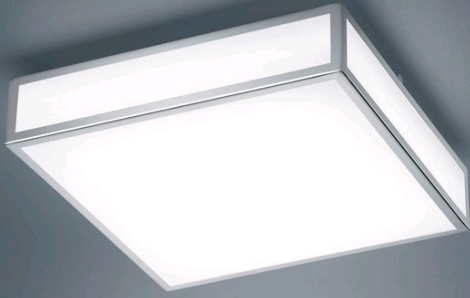

# ZELO

Typ	Deckenleuchte
Artikel Nr.	15/1951.04
GTIN (EAN)	4022671106597

## Beschreibung

ZELO Deckenleuchte, chrom, LED nicht austauschbar, Lichtaustritt direkt/indirekt, IP44

## Material und Maße

Farbe	chrom
Werkstoff	Acryldiffusor weiß
Maße	L 300 mm x B 300 mm x H 80 mm
Gewicht	1,8 kg