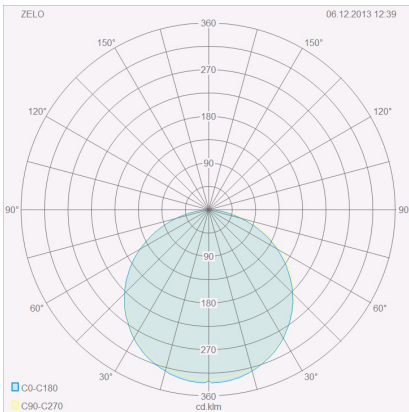

# ZELO

Typ	Deckenleuchte
Artikel Nr.	15/1951.04
GTIN (EAN)	4022671106597

## Beschreibung

ZELO Deckenleuchte, chrom, LED nicht austauschbar, Lichtaustritt direkt/indirekt, IP44

## Material und Maße

Farbe	chrom
Werkstoff	Acryldiffusor weiß
Maße	L 300 mm x B 300 mm x H 80 mm
Gewicht	1,8 kg

## Licht- und Elektrotechnik

Leuchtmittel	LED nicht austauschbar
Steuerung	nicht dimmbar
Systemleistung	18 W
Lichtstrom	1.310 lm
Lichtfarbe	2.900 K
CRI	90-100
Lichtaustritt	direkt/indirekt
Schutzart	IP44
Schutzklasse	1
Energieeffizienzklasse des fest verbauten Leuchtmittels	A++, A+, A (LED)