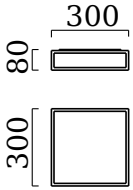

ZELO

Typ	Deckenleuchte
Artikel Nr.	15/1951.04
GTIN (EAN)	4022671106597

Beschreibung

ZELO Deckenleuchte, chrom, LED nicht austauschbar, Lichtaustritt direkt/indirekt, IP44

Material und Maße

Farbe	chrom
Werkstoff	Acryldiffusor weiß
Maße	L 300 mm x B 300 mm x H 80 mm
Gewicht	1,8 kg

Licht- und Elektrotechnik

Leuchtmittel	LED nicht austauschbar
Steuerung	nicht dimmbar
Systemleistung	18 W
Lichtstrom	1.310 lm
Lichtfarbe	2.900 K
CRI	90-100
Lichtaustritt	direkt/indirekt
Schutzart	IP44
Schutzklasse	1
Energieeffizienzklasse des fest verbauten Leuchtmittels	A++, A+, A (LED)

Preis

Unverbindliche Preisempfehlung	199 €, exkl. MwSt
Preisgruppe	1