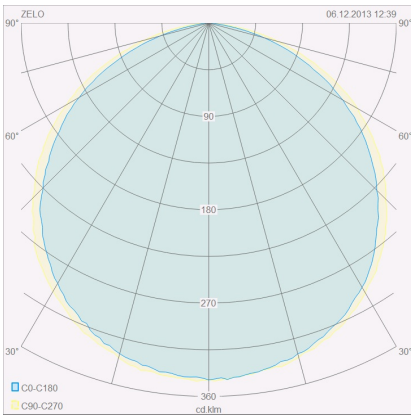

ZELO

Typ	Deckenleuchte
Artikel Nr.	15/1950.04
GTIN (EAN)	4022671106580

Beschreibung

ZELO Deckenleuchte, chrom, LED nicht austauschbar, Lichtaustritt direkt/indirekt, IP44

Material und Maße

Farbe	chrom
Werkstoff	Acryldiffusor weiß
Maße	L 220 mm x B 220 mm x H 75 mm
Gewicht	1,1 kg

Licht- und Elektrotechnik

Leuchtmittel	LED nicht austauschbar
Steuerung	nicht dimmbar
Systemleistung	12 W
Lichtstrom	820 lm
Lichtfarbe	2.900 K
CRI	90-100
Lichtaustritt	direkt/indirekt
Schutzart	IP44
Schutzklasse	1
Energieeffizienzklasse des fest verbauten Leuchtmittels	A++, A+, A (LED)