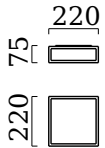

ZELO

Typ	Deckenleuchte
Artikel Nr.	15/1950.04
GTIN (EAN)	4022671106580

Beschreibung

ZELO Deckenleuchte, chrom, LED nicht austauschbar, Lichtaustritt direkt/indirekt, IP44

Material und Maße

Farbe	chrom
Werkstoff	Acryldiffusor weiß
Maße	L 220 mm x B 220 mm x H 75 mm
Gewicht	1,1 kg

Licht- und Elektrotechnik

Leuchtmittel	LED nicht austauschbar
Steuerung	nicht dimmbar
Systemleistung	12 W
Netto	820 lm (Leuchte/netto)
Brutto	960 lm (LED-Modul/brutto)
Lichtfarbe	2.900 K
CRI	90-100
Lichtaustritt	direkt/indirekt
Schutzart	IP44
Schutzklasse	1
Energieeffizienzklasse des fest verbauten Leuchtmittels	A++, A+, A (LED)