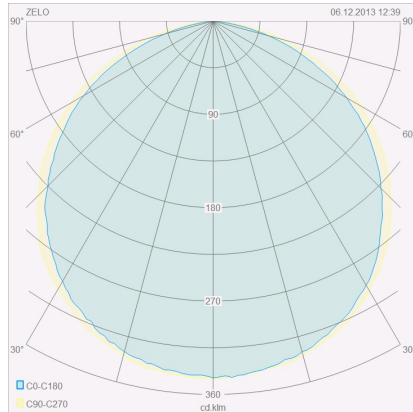

ZELO

Typ	Deckenleuchte
Artikel Nr.	15/1950.04
GTIN (EAN)	4022671106580

Beschreibung

ZELO Deckenleuchte, chrom, LED nicht austauschbar, Lichtaustritt direkt/indirekt, IP44

Material und Maße

Farbe	chrom
Werkstoff	Acryldiffusor weiß
Maße	L 220 mm x B 220 mm x H 75 mm
Gewicht	1,1 kg

Licht- und Elektrotechnik

Leuchtmittel	LED nicht austauschbar
Steuerung	nicht dimmbar
Systemleistung	12 W
Netto	820 lm (Leuchte/netto)
Brutto	960 lm (LED-Modul/brutto)
Lichtfarbe	2.900 K
CRI	90-100
Lichtaustritt	direkt/indirekt
Schutzart	IP44
Schutzklasse	1
Energieeffizienzklasse des fest verbauten Leuchtmittels	A++, A+, A (LED)