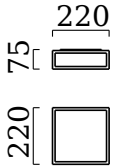

ZELO

Typ	Deckenleuchte
Artikel Nr.	15/1950.04
GTIN (EAN)	4022671106580

Beschreibung

ZELO Deckenleuchte, chrom, LED nicht austauschbar, Lichtaustritt direkt/indirekt, IP44

Material und Maße

Farbe	chrom
Werkstoff	Acryldiffusor weiß
Maße	L 220 mm x B 220 mm x H 75 mm
Gewicht	1,1 kg

Licht- und Elektrotechnik

Leuchtmittel	LED nicht austauschbar
Steuerung	nicht dimmbar
Systemleistung	12 W
Lichtstrom	820 lm
Lichtfarbe	2.900 K
CRI	90-100
Lichtaustritt	direkt/indirekt
Schutzart	IP44
Schutzklasse	1
Energieeffizienzklasse des fest verbauten Leuchtmittels	A++, A+, A (LED)