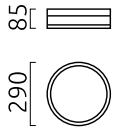

ZELO

Typ	Deckenleuchte
Artikel Nr.	15/1821.04
GTIN (EAN)	4022671104739

Beschreibung

ZELO Deckenleuchte, chrom, LED nicht austauschbar, Lichtaustritt direkt/indirekt, IP44

Material und Maße

Farbe	chrom
Werkstoff	Opalglas satiniert
Maße	D 290 mm x H 85 mm
Gewicht	1,9 kg

Licht- und Elektrotechnik

Leuchtmittel	LED nicht austauschbar
Steuerung	nicht dimmbar
Mit Bewegungsmelder	Ja
Systemleistung	18 W
Brutto	1.420 lm (LED-Modul/brutto)
Lichtfarbe	2.900 K
CRI	90-100
Lichtaustritt	direkt/indirekt
Schutzart	IP44
Schutzklasse	1
Energieeffizienzklasse des fest verbauten Leuchtmittels	A++, A+, A (LED)