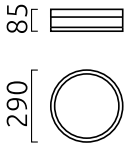

ZELO

Typ	Deckenleuchte
Artikel Nr.	15/1821.04
GTIN (EAN)	4022671104739

Beschreibung

ZELO Deckenleuchte, chrom, LED nicht austauschbar, Lichtaustritt direkt/indirekt, IP44

Material und Maße

Farbe	chrom
Werkstoff	Opalglas satiniert
Maße	D 290 mm x H 85 mm
Gewicht	1,9 kg

Licht- und Elektrotechnik

Leuchtmittel	LED nicht austauschbar
Steuerung	nicht dimmbar
Mit Bewegungsmelder	Ja
Systemleistung	18 W
Lichtstrom	LED Modul mit 1.420 lm
Lichtfarbe	2.900 K
CRI	90-100
Lichtaustritt	direkt/indirekt
Schutzart	IP44
Schutzklasse	1
Energieeffizienzklasse des fest verbauten Leuchtmittels	A++, A+, A (LED)