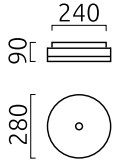

YUMA

Typ	Deckenleuchte
Artikel Nr.	15/1441.08/5149
GTIN (EAN)	4022671999632

Beschreibung

YUMA Deckenleuchte, weiß, LED nicht austauschbar, Lichtaustritt direkt/indirekt, IP30

Material und Maße

Farbe	weiß
Werkstoff	Opalglas mit Dekorrand klar
Maße	D 280 mm x H 90 mm
Gewicht	2,2 kg

Licht- und Elektrotechnik

Leuchtmittel	LED nicht austauschbar
Steuerung	dimmbar Phasenan/abschnitt
Casambi	Optional mit CASAMBI Steuerung erhältlich
Systemleistung	21,8 W
Brutto	2.080 lm (LED- Modul/brutto)
Lichtfarbe	2.700 K
CRI	90-100
Lichtaustritt	direkt/indirekt
Schutzart	IP30
Schutzklasse	1
Energieeffizienzklasse des fest verbauten Leuchtmittels	A++, A+, A (LED)