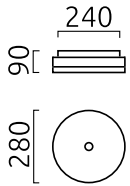

YUMA

Typ	Deckenleuchte
Artikel Nr.	15/1441.08/5149
GTIN (EAN)	4022671999632

Beschreibung

YUMA Deckenleuchte, weiß, LED nicht austauschbar, Lichtaustritt direkt/indirekt, IP30

Material und Maße

Farbe	weiß
Werkstoff	Opalglas mit Dekorrand klar
Maße	D 280 mm x H 90 mm
Gewicht	2,2 kg

Licht- und Elektrotechnik

Leuchtmittel	LED nicht austauschbar
Steuerung	dimmbar Phasenan/abschnitt
Casambi	Optional mit CASAMBI Steuerung erhältlich
Systemleistung	21,8 W
Lichtstrom	LED Modul mit 2.080 lm
Lichtfarbe	2.700 K
CRI	90-100
Lichtaustritt	direkt/indirekt
Schutzart	IP30
Schutzklasse	1
Energieeffizienzklasse des fest verbauten Leuchtmittels	A++, A+, A (LED)