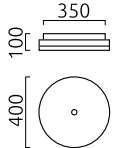

YUMA

Typ	Deckenleuchte
Artikel Nr.	15/1440.08/5146
GTIN (EAN)	4022671999601

Beschreibung

YUMA Deckenleuchte, weiß, LED nicht austauschbar, Lichtaustritt direkt/indirekt, IP30

Material und Maße

Farbe	weiß
Werkstoff	Opalglas mit Dekorrand klar
Maße	D 400 mm x H 100 mm
Gewicht	4,2 kg

Licht- und Elektrotechnik

Leuchtmittel	LED nicht austauschbar
Steuerung	dimmbar Phasenan/abschnitt
Casambi	Optional mit CASAMBI Steuerung erhältlich
Systemleistung	34,3 W
Brutto	3.268 lm (LED- Modul/brutto)
Lichtfarbe	2.700 K
CRI	90-100
Lichtaustritt	direkt/indirekt
Schutzart	IP30
Schutzklasse	1
Energieeffizienzklasse des fest verbauten Leuchtmittels	A++, A+, A (LED)

Zubehör

Name	CASAMBI Bluetooth Dimmer CBU-TED
Art.Nr.	6100
Kurztext	CASAMBI