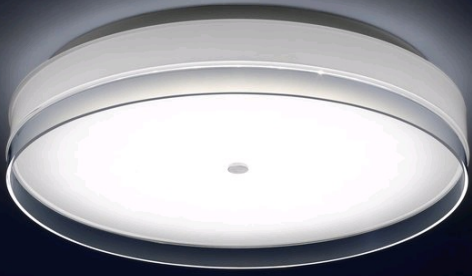

# YUMA

Typ	Deckenleuchte
Artikel Nr.	15/1440.08/5146
GTIN (EAN)	4022671999601

## Beschreibung

YUMA Deckenleuchte, weiß, LED nicht austauschbar, Lichtaustritt direkt/indirekt, IP30

## Material und Maße

Farbe	weiß
Werkstoff	Opalglas mit Dekorrand klar
Maße	D 400 mm x H 100 mm
Gewicht	4,2 kg

## Licht- und Elektrotechnik

Leuchtmittel	LED nicht austauschbar
Steuerung	dimmbar Phasenan/abschnitt
Casambi	Optional mit CASAMBI Steuerung erhältlich
Systemleistung	34,3 W
Brutto	3.268 lm (LED- Modul/brutto)
Lichtfarbe	2.700 K
CRI	90-100
Lichtaustritt	direkt/indirekt
Schutzart	IP30
Schutzklasse	1
Energieeffizienzklasse des fest verbauten Leuchtmittels	A++, A+, A (LED)