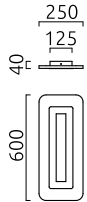

WES

Typ	Deckenleuchte
Artikel Nr.	25/1665.07
GTIN (EAN)	4022671102919

Beschreibung

WES Deckenleuchte, mattweiß, LED nicht austauschbar, Lichtaustritt direkt/indirekt, IP20

Material und Maße

Farbe	mattweiß
Werkstoff	Acrylglas satiniert
Maße	L 600 mm x B 250 mm x H 40 mm
Gewicht	5,82 kg

Licht- und Elektrotechnik

Leuchtmittel	LED nicht austauschbar
Steuerung	dimmbar Phasenan/abschnitt
Casambi	Optional mit CASAMBI Steuerung erhältlich
Systemleistung	37 W
Brutto	2.010 lm (LED- Modul/brutto)
Lichtfarbe	3.000 K
CRI	80-89
Lichtaustritt	direkt/indirekt
Schutzart	IP20
Schutzklasse	1
Energieeffizienzklasse des fest verbauten Leuchtmittels	A++, A+, A (LED)