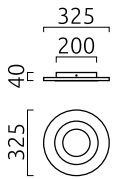

WES

Typ	Wand-/Deckenleuchte
Artikel Nr.	25/1565.07
GTIN (EAN)	4022671100793

Beschreibung

WES Wandleuchte, mattweiß, LED nicht austauschbar, Lichtaustritt direkt/indirekt, IP20

Material und Maße

Farbe	mattweiß
Werkstoff	Acrylglas satiniert
Maße	D 325 mm x H 40 mm
Gewicht	3,1 kg

Licht- und Elektrotechnik

Leuchtmittel	LED nicht austauschbar
Steuerung	dimmbar Phasenan/abschnitt
Casambi	Optional mit CASAMBI Steuerung erhältlich
Systemleistung	25 W
Lichtstrom	1.320 lm (LED- Modul/brutto)
Lichtfarbe	3.000 K
CRI	80-89
Lichtaustritt	direkt/indirekt
Schutzart	IP20
Schutzklasse	1
Energieeffizienzklasse des fest verbauten Leuchtmittels	A++, A+, A (LED)