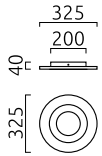

WES

Typ	Wand-/Deckenleuchte
Artikel Nr.	25/1565.07
GTIN (EAN)	4022671100793

Beschreibung

WES Wandleuchte, mattweiß, LED nicht austauschbar, Lichtaustritt direkt/indirekt, IP20

Material und Maße

Farbe	mattweiß
Werkstoff	Acrylglas satiniert
Maße	D 325 mm x H 40 mm
Gewicht	3,1 kg

Licht- und Elektrotechnik

Leuchtmittel	LED nicht austauschbar
Steuerung	dimmbar Phasenan/abschnitt
Casambi	Optional mit CASAMBI Steuerung erhältlich
Systemleistung	25 W
Brutto	1.320 lm (LED- Modul/brutto)
Lichtfarbe	3.000 K
CRI	80-89
Lichtaustritt	direkt/indirekt
Schutzart	IP20
Schutzklasse	1
Energieeffizienzklasse des fest verbauten Leuchtmittels	A++, A+, A (LED)