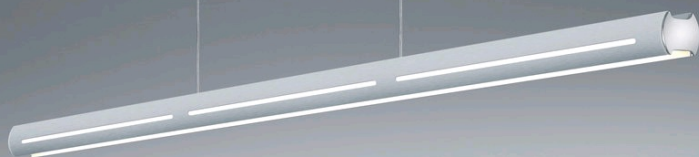

VIN

Typ	Pendelleuchte
Artikel Nr.	16/1606.19
GTIN (EAN)	4022671101431

Beschreibung

VIN Pendelleuchte, mattnickel, LED nicht austauschbar, Lichtaustritt direkt/indirekt, IP30

Material und Maße

Farbe	mattnickel
Werkstoff	Acryldiffusor satiniert
Maße	L 1.105 mm x B 70 mm x H 35 mm
Höhenverstellung	EASY-LIFT Höhenverstellung
Pendellänge	500 mm - 1.700 mm
Gewicht	2,5 kg

Licht- und Elektrotechnik

Leuchtmittel	LED nicht austauschbar
Steuerung	dimmbar Phasenan/abschnitt
Casambi	Optional mit CASAMBI Steuerung erhältlich
Systemleistung	20,7 W
Lichtstrom	LED Modul mit 1.790 lm
Lichtfarbe	2.800 K
CRI	80-89
Lichtaustritt	direkt/indirekt
Schutzart	IP30
Schutzklasse	1
Energieeffizienzklasse des fest verbauten Leuchtmittels	A++, A+, A (LED)