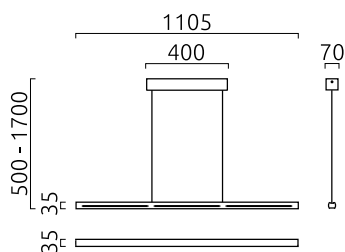

VIN

Typ	Pendelleuchte
Artikel Nr.	16/1606.19
GTIN (EAN)	4022671101431

Beschreibung

VIN Pendelleuchte, mattnickel, LED nicht austauschbar, Lichtaustritt direkt/indirekt, IP30

Material und Maße

Farbe	mattnickel
Werkstoff	Acryldiffusor satiniert
Maße	L 1.105 mm x B 70 mm x H 35 mm
Höhenverstellung	EASY-LIFT Höhenverstellung
Pendellänge	500 mm - 1.700 mm
Gewicht	2,5 kg

Licht- und Elektrotechnik

Leuchtmittel	LED nicht austauschbar
Steuerung	dimmbar Phasenan/abschnitt
Casambi	Optional mit CASAMBI Steuerung erhältlich
Systemleistung	20,7 W
Lichtstrom	LED Modul mit 1.790 lm
Lichtfarbe	2.800 K
CRI	80-89
Lichtaustritt	direkt/indirekt
Schutzart	IP30
Schutzklasse	1
Energieeffizienzklasse des fest verbauten Leuchtmittels	A++, A+, A (LED)