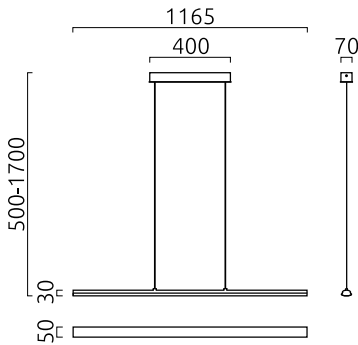

VENTA

Typ	Pendelleuchte
Artikel Nr.	16/1645.19
GTIN (EAN)	4022671102575

Beschreibung

VENTA Pendelleuchte, mattnickel, LED nicht austauschbar, Lichtaustritt direkt, IP30

Material und Maße

Farbe	mattnickel
Werkstoff	Acryldiffusor satiniert
Maße	L 1.165 mm x B 70 mm x H 30 mm
Höhenverstellung	EASY-LIFT Höhenverstellung
Pendellänge	500 mm - 1.700 mm
Gewicht	1,9 kg

Licht- und Elektrotechnik

Leuchtmittel	LED nicht austauschbar
Steuerung	integrierter Dimmer
Systemleistung	22 W
Lichtstrom	1.910 lm (LED-Modul/brutto)
Lichtfarbe	2.800 K
CRI	80-89
Lichtaustritt	direkt
Schutzart	IP30
Schutzklasse	1
Energieeffizienzklasse des fest verbauten Leuchtmittels	A++, A+, A (LED)