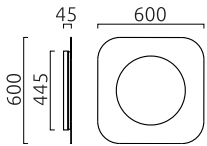

TURA

Typ	Wand-/Deckenleuchte
Artikel Nr.	18/2515.28-K
GTIN (EAN)	4022671119948

Beschreibung

Wandleuchten mit zusätzlichem indirektem Licht

TURA, Wandleuchte, Deckenleuchte, schwarz - gold, LED austauschbar durch Fachkraft, direkt/indirekt, IP20

mit Netzkabel ca. 3,5 m zur Einspeisung über eine Steckdose

Material und Maße

Farbe	schwarz - gold
Material	Stahl + Acryldiffusor satiniert
Maße	L 600 mm x B 600 mm x H 45 mm
Gewicht	5,54 kg

Licht- und Elektrotechnik

Leuchtmittel	LED austauschbar durch Fachkraft
Steuerung	dimmbar Phasen/abschnitt
Casambi	Optional mit CASAMBI Steuerung erhältlich
Systemleistung	60 W
Netto	2.790 lm (Leuchte/netto)
Brutto	6.200 lm (LED-Modul/brutto)
Lichtfarbe	2.700 K
CRI	90-100
Lichtaustritt	direkt/indirekt
Schutzart	IP20
Schutzklasse	1
Produktart gemäß EU 2019/2015 und EU 2019/2020	umgebendes Produkt
Lichtquelle	F

Zubehör

Name	CASAMBI CBU-TED Bluetooth Dimmer
Art.Nr.	6100
Kurztext	CASAMBI, Zubehör