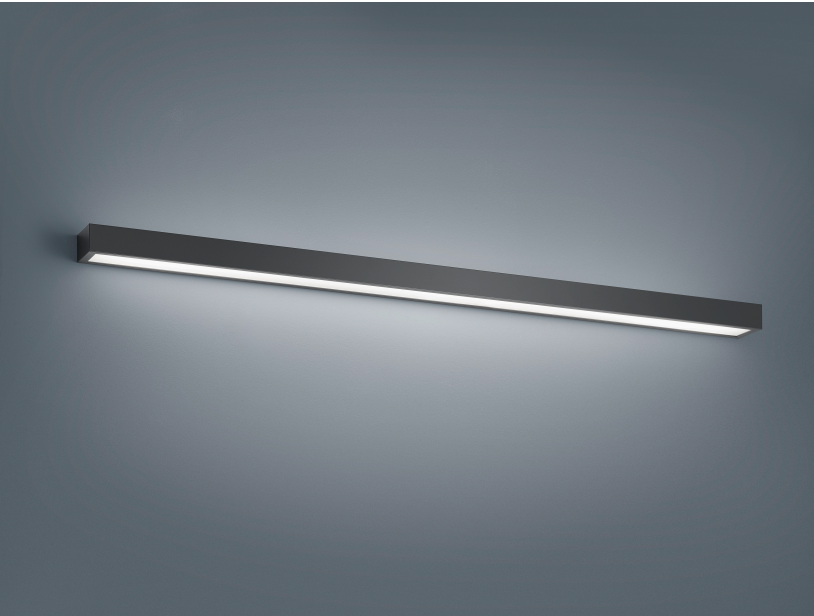

THEIA

Typ	Wandleuchte
Artikel Nr.	18/1828.22
GTIN (EAN)	4022671113335

Beschreibung

Die THEIA Familie in verschiedenen Größen lässt sich dank IP44-Spritzwasserschutz vielfältig einsetzen. In Bad, Küche, Flur und vielen weiteren Anwendungen beleuchtet es durch das kombinierte Up- und Downlight angenehm den Raum.

THEIA, Wandleuchte, mattschwarz, LED austauschbar durch Fachkraft, direkt/indirekt, IP44

Material und Maße

Farbe	mattschwarz
Material	Stahl + Glas satiniert
Maße	L 45 mm x B 1.200 mm x H 80 mm
Gewicht	2,56 kg