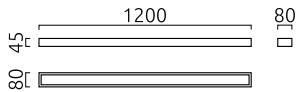

THEIA

Typ	Wandleuchte
Artikel Nr.	18/1828.22
GTIN (EAN)	4022671113335

Beschreibung

Die THEIA Familie in verschiedenen Größen lässt sich dank IP44-Spritzwasserschutz vielfältig einsetzen. In Bad, Küche, Flur und vielen weiteren Anwendungen beleuchtet es durch das kombinierte Up- und Downlight angenehm den Raum.

THEIA, Wandleuchte, mattschwarz, LED austauschbar durch Fachkraft, direkt/indirekt, IP44

Material und Maße

Farbe	mattschwarz
Material	Stahl + Glas satiniert
Maße	L 45 mm x B 1.200 mm x H 80 mm
Gewicht	2,56 kg

Licht- und Elektrotechnik

Leuchtmittel	LED austauschbar durch Fachkraft
Steuerung	nicht dimmbar
Systemleistung	31 W
Netto	1.800 lm (Leuchte/netto)
Brutto	3.540 lm (LED-Modul/brutto)
Lichtfarbe	2.900 K
CRI	90-100
Lichtaustritt	direkt/indirekt
Schutzart	IP44
Schutzklasse	1
Produktart gemäß EU 2019/2015 und EU 2019/2020	umgebendes Produkt
Lichtquelle	E