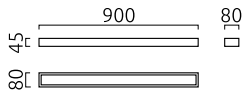

THEIA

Typ	Wandleuchte
Artikel Nr.	18/1827.22
GTIN (EAN)	4022671113328

Beschreibung

Die THEIA Familie in verschiedenen Größen lässt sich dank IP44-Spritzwasserschutz vielfältig einsetzen. In Bad, Küche, Flur und vielen weiteren Anwendungen beleuchtet es durch das kombinierte Up- und Downlight angenehm den Raum.

THEIA, Wandleuchte, mattschwarz, LED austauschbar durch Fachkraft, direkt/indirekt, IP44

Material und Maße

Farbe	mattschwarz
Material	Stahl + Glas satiniert
Maße	L 45 mm x B 900 mm x H 80 mm
Gewicht	1,8 kg

Licht- und Elektrotechnik

Leuchtmittel	LED austauschbar durch Fachkraft
Steuerung	nicht dimmbar
Systemleistung	25 W
Netto	1.410 lm (Leuchte/netto)
Brutto	2.820 lm (LED-Modul/brutto)
Lichtfarbe	2.900 K
CRI	90-100
Lichtaustritt	direkt/indirekt
Schutzart	IP44
Schutzklasse	1
Produktart gemäß EU 2019/2015 und EU 2019/2020	umgebendes Produkt
Lichtquelle	E