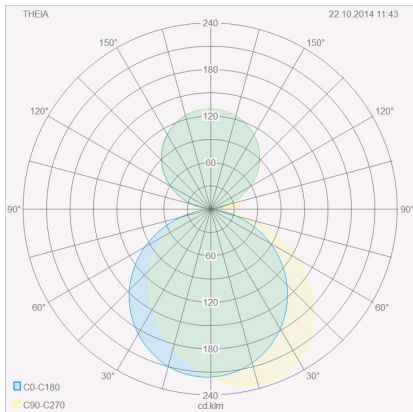

THEIA

Typ	Wandleuchte
Artikel Nr.	18/1826.04
GTIN (EAN)	4022671104784

Beschreibung

THEIA Wandleuchte, chrom, LED nicht austauschbar, Lichtaustritt direkt/indirekt, IP44

Material und Maße

Farbe	chrom
Werkstoff	Glas satiniert
Maße	L 45 mm x B 600 mm x H 80 mm
Gewicht	1,4 kg

Licht- und Elektrotechnik

Leuchtmittel	LED nicht austauschbar
Steuerung	nicht dimmbar
Systemleistung	18 W
Lichtstrom	980 lm (Leuchte/netto) 1.395 lm (LED-Modul/brutto)
Lichtfarbe	2.900 K
CRI	90-100
Lichtaustritt	direkt/indirekt
Schutzart	IP44
Schutzklasse	1
Energieeffizienzklasse des fest verbauten Leuchtmittels	A++, A+, A (LED)