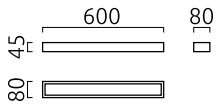

THEIA

Typ	Wandleuchte
Artikel Nr.	18/1826.04
GTIN (EAN)	4022671104784

Beschreibung

THEIA Wandleuchte, chrom, LED nicht austauschbar, Lichtaustritt direkt/indirekt, IP44

Material und Maße

Farbe	chrom
Werkstoff	Glas satiniert
Maße	L 45 mm x B 600 mm x H 80 mm
Gewicht	1,4 kg

Licht- und Elektrotechnik

Leuchtmittel	LED nicht austauschbar
Steuerung	nicht dimmbar
Systemleistung	18 W
Lichtstrom	980 lm (Leuchte/netto) 1.395 lm (LED-Modul/brutto)
Lichtfarbe	2.900 K
CRI	90-100
Lichtaustritt	direkt/indirekt
Schutzart	IP44
Schutzklasse	1
Energieeffizienzklasse des fest verbauten Leuchtmittels	A++, A+, A (LED)