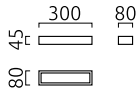

THEIA

Typ	Wandleuchte
Artikel Nr.	18/1825.22
GTIN (EAN)	4022671113304

Beschreibung

Die THEIA Familie in verschiedenen Größen lässt sich dank IP44-Spritzwasserschutz vielfältig einsetzen. In Bad, Küche, Flur und vielen weiteren Anwendungen beleuchtet es durch das kombinierte Up- und Downlight angenehm den Raum.

THEIA, Wandleuchte, mattschwarz, LED austauschbar durch Fachkraft, direkt/indirekt, IP44

Material und Maße

Farbe	mattschwarz
Werkstoff	Stahl + Glas satiniert
Maße	L 300 mm x B 45 mm x H 80 mm
Gewicht	0,65 kg

Licht- und Elektrotechnik

Leuchtmittel	LED austauschbar durch Fachkraft
Steuerung	nicht dimmbar
Systemleistung	13 W
Netto	495 lm (Leuchte/netto)
Brutto	1.380 lm (LED-Modul/brutto)
Lichtfarbe	2.900 K
CRI	90-100
Lichtaustritt	direkt/indirekt
Schutzart	IP44
Schutzklasse	1
Produktart gemäß EU 2019/2015 und EU 2019/2020	umgebendes Produkt
Energieeffizienzklasse der eingebauten Lichtquelle(n)	F