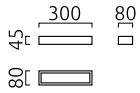

THEIA

Typ	Wandleuchte
Artikel Nr.	18/1825.22
GTIN (EAN)	4022671113304

Beschreibung

Die THEIA Familie in verschiedenen Größen lässt sich dank IP44-Spritzwasserschutz vielfältig einsetzen. In Bad, Küche, Flur und vielen weiteren Anwendungen beleuchtet es durch das kombinierte Up- und Downlight angenehm den Raum.

THEIA, Wandleuchte, mattschwarz, LED austauschbar durch Fachkraft, direkt/indirekt, IP44

Material und Maße

Farbe	mattschwarz
Material	Stahl + Glas satiniert
Maße	L 45 mm x B 300 mm x H 80 mm
Gewicht	0,65 kg

Licht- und Elektrotechnik

Leuchtmittel	LED austauschbar durch Fachkraft
Steuerung	nicht dimmbar
Systemleistung	13 W
Netto	495 lm (Leuchte/netto)
Brutto	1.380 lm (LED-Modul/brutto)
Lichtfarbe	2.900 K
CRI	90-100
Lichtaustritt	direkt/indirekt
Schutzart	IP44
Schutzklasse	1
Produktart gemäß EU 2019/2015 und EU 2019/2020	umgebendes Produkt
Lichtquelle	F