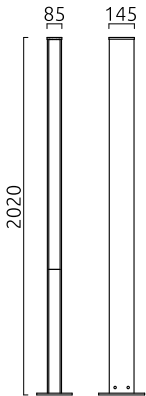

TENDO

Typ	Pollerleuchte
Artikel Nr.	A29912.93
GTIN (EAN)	4022671112932

Beschreibung

TENDO, Pollerleuchte, graphit, LED austauschbar durch Fachkraft, direkt/indirekt, IP55

Material und Maße

Farbe	graphit
Material	Aluminium + Acryldiffusor satiniert
Maße	L 145 mm x B 85 mm x H 2.020 mm
Gewicht	12,5 kg

Licht- und Elektrotechnik

Leuchtmittel	LED austauschbar durch Fachkraft
Steuerung	nicht dimmbar
Systemleistung	61 W
Netto	2.640 lm (Leuchte/netto)
Brutto	7.540 lm (LED-Modul/brutto)
Lichtfarbe	3.000 K
CRI	80-89
Lichtaustritt	direkt/indirekt
Schutzart	IP55
Schutzklasse	1
Produktart gemäß EU 2019/2015 und EU 2019/2020	umgebendes Produkt
Lichtquelle	E

Zubehör

Name	TENDO Zubehör stahl verzinkt
Art.Nr.	9018
Kurztext	TENDO, Zubehör, stahl verzinkt

Name	TENDO Zubehör stahl verzinkt
Art.Nr.	9007
Kurztext	TENDO, Zubehör, stahl verzinkt

Name	ZUBEHOER Zubehör stahl verzinkt
Art.Nr.	A19900
Kurztext	ZUBEHOER, Zubehör, stahl verzinkt