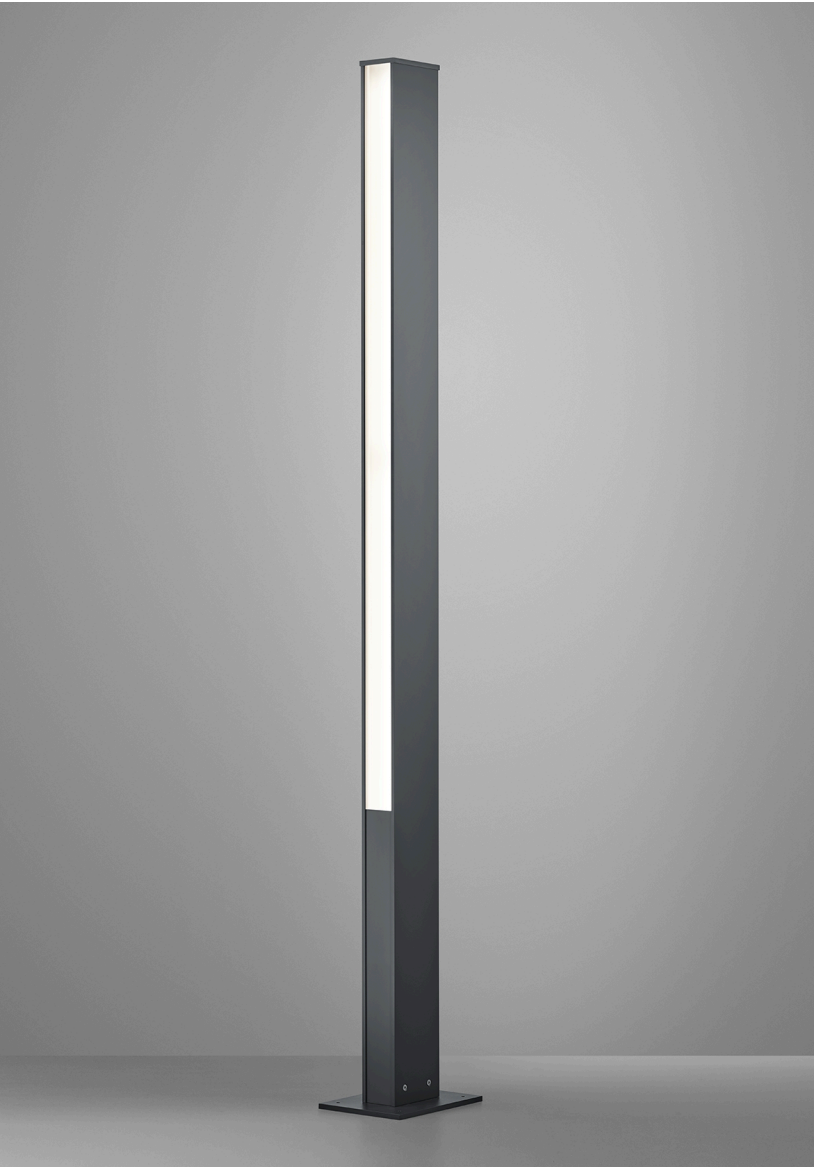

TENDO

Typ	Pollerleuchte
Artikel Nr.	A29912.93
GTIN (EAN)	4022671112932

Beschreibung

TENDO, Pollerleuchte, graphit, LED austauschbar durch Fachkraft, direkt/indirekt, IP55

Material und Maße

Farbe	graphit
Material	Aluminium + Acryldiffusor satiniert
Maße	L 145 mm x B 85 mm x H 2.020 mm
Gewicht	12,5 kg

Licht- und Elektrotechnik

Leuchtmittel	LED austauschbar durch Fachkraft
Steuerung	nicht dimmbar
Systemleistung	61 W
Netto	2.640 lm (Leuchte/netto)
Brutto	7.540 lm (LED-Modul/brutto)
Lichtfarbe	3.000 K
CRI	80-89
Lichtaustritt	direkt/indirekt
Schutzart	IP55
Schutzklasse	1
Produktart gemäß EU 2019/2015 und EU 2019/2020	umgebendes Produkt
Lichtquelle	E

Zubehör

Name	TENDO Zubehör stahl verzinkt
Art.Nr.	9018
Kurztext	TENDO, Zubehör, stahl verzinkt

Name	TENDO Zubehör stahl verzinkt
Art.Nr.	9007
Kurztext	TENDO, Zubehör, stahl verzinkt

Name	ZUBEHOER Zubehör stahl verzinkt
Art.Nr.	A19900
Kurztext	ZUBEHOER, Zubehör, stahl verzinkt