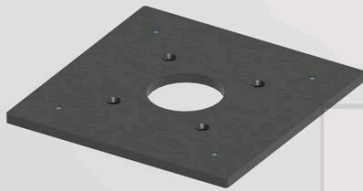

## Beschreibung

zu A29912... Adapter für Erdspieß

Farbe	stahl verzinkt
Werkstoff	Stahl
Maße	L 210 mm x B 160 mm x H 4 mm

## Zubehör

Name	Montageplatte TENDO Stahl verzinkt 140x80x6 mm
Art.Nr.	9018
Kurztext	TENDO, Zubehör, stahl verzinkt

Name	Montageplatte TENDO Stahl verzinkt 260x200x6 mm
Art.Nr.	9007
Kurztext	TENDO, Zubehör, stahl verzinkt

Name	Erdspieß für Pollerleuchten Stahl verzinkt
Art.Nr.	A19900
Kurztext	Zubehör, stahl verzinkt

helestra