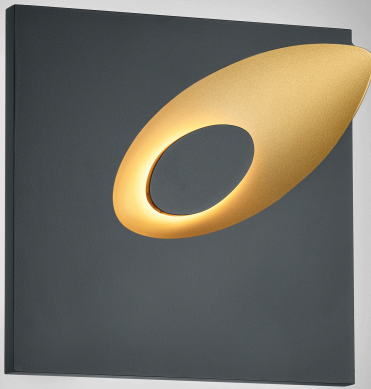

TAIL

Typ	Wandleuchte
Artikel Nr.	28/2114.28
GTIN (EAN)	4022671113502

Beschreibung

IP54 - auch für Aussenbereiche geeignet

TAIL, Wandleuchte, schwarz - gold, LED austauschbar durch Fachkraft, indirekt, IP54

Material und Maße

Farbe	schwarz - gold
Werkstoff	Aluminium-Guss + Acryldiffusor satiniert
Maße	L 210 mm x B 200 mm x H 55 mm
Gewicht	1,87 kg

Licht- und Elektrotechnik

Leuchtmittel	LED austauschbar durch Fachkraft
Steuerung	dimmbar Phasenan/abschnitt
Systemleistung	13 W
Netto	530 lm (Leuchte/netto)
Brutto	1.480 lm (LED-Modul/brutto)
Lichtfarbe	2.700 K
CRI	90-100
Lichtaustritt	indirekt
Schutzart	IP54
Schutzklasse	1
Produktart gemäß EU 2019/2015 und EU 2019/2020	umgebendes Produkt
Energieeffizienzklasse der eingebauten Lichtquelle(n)	F