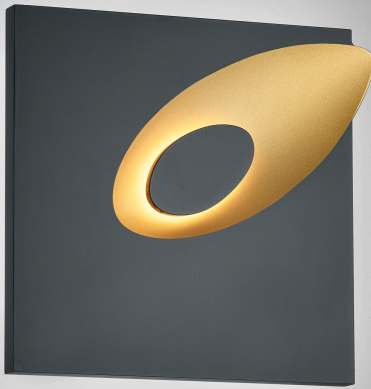

# TAIL

Typ	Wandleuchte
Artikel Nr.	28/2114.28
GTIN (EAN)	4022671113502

## Beschreibung

IP54 - auch für Aussenbereiche geeignet

TAIL, Wandleuchte, schwarz - gold, LED austauschbar durch Fachkraft, indirekt, IP54

## Material und Maße

Farbe	schwarz - gold
Werkstoff	Aluminium-Guss + Acryldiffusor satiniert
Maße	L 210 mm x B 200 mm x H 55 mm
Gewicht	1,87 kg