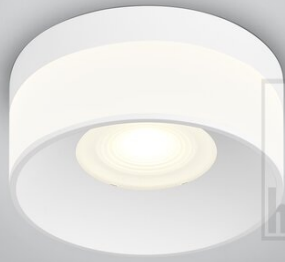

# SOU

Deckenleuchte

Artikel Nr. **25/2511.07**

## Beschreibung

Die kompakten Decken-Aufbauleuchten SOU kombinieren ein homogenes indirektes Licht im äußeren Glasring mit einem lichtstarken Downlight im Inneren der Leuchte.

Farbe	mattweiß
Werkstoff	Aluminium + Acryldiffusor satiniert
Maße	D 200 mm x H 100 mm
Leuchtmittel	LED nicht austauschbar
Steuerung	dimmbar Phasen/abschnitt
Systemleistung	18 W
Netto	2.040 lm (Leuchte/netto)
Brutto	2.260 lm (LED-Modul/brutto)
Lichtfarbe	2.700 K - 2.700 K
Lichtaustritt	direkt/indirekt
Schutzart	IP20
Optionen	Optional mit CASAMBI Steuerung erhältlich