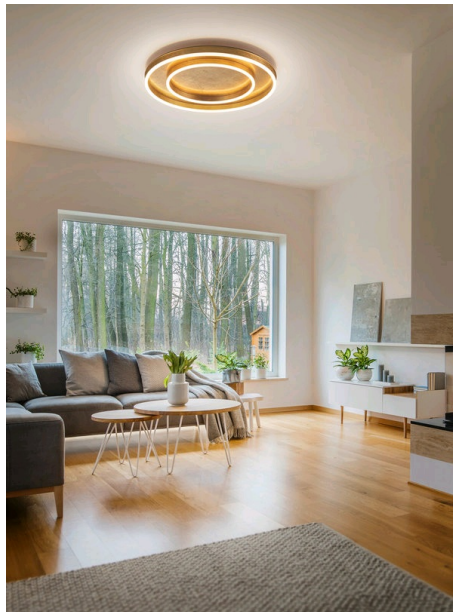

SONA

Deckenleuchte
 Artikel Nr. **25/1994.09**

Farbe	blattgold
Werkstoff	Acryldiffusor satiniert
Maße	D 595 mm x H 75 mm
Leuchtmittel	LED nicht austauschbar
Steuerung	dimmbar Phasen/abschnitt
Systemleistung	60 W
Netto	4.690 lm (Leuchte/netto)
Brutto	6.700 lm (LED-Modul/brutto)
Lichtfarbe	2.900 K - 2.900 K
Lichtaustritt	direkt
Schutzart	IP20
Optionen	Optional mit CASAMBI Steuerung erhältlich