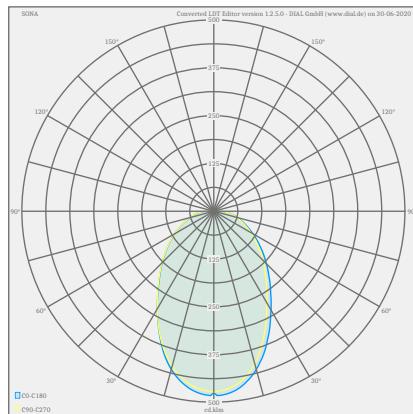

SONA

Typ	Deckenleuchte
Artikel Nr.	25/1994.09
GTIN (EAN)	4022671107242

Beschreibung

SONA, Deckenleuchte, blattgold, LED nicht austauschbar, direkt, IP20

Material und Maße

Farbe	blattgold
Werkstoff	Acryldiffusor satiniert
Maße	D 595 mm x H 75 mm
Gewicht	6,7 kg

Licht- und Elektrotechnik

Leuchtmittel	LED nicht austauschbar
Steuerung	dimmbar Phasenan/abschnitt
Casambi	Optional mit CASAMBI Steuerung erhältlich
Systemleistung	60 W
Netto	4.690 lm (Leuchte/netto)
Brutto	6.700 lm (LED- Modul/brutto)
Lichtfarbe	2.900 K - 2.900 K
CRI	80-89
Lichtaustritt	direkt
Schutzart	IP20
Schutzklasse	1
Produktart gemäß EU 2019/2015 und EU 2019/2020	umgebendes Produkt
Energieeffizienzklasse der eingebauten Lichtquelle(n)	F