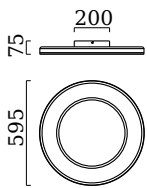

SONA

Typ	Deckenleuchte
Artikel Nr.	25/1994.09
GTIN (EAN)	4022671107242

Beschreibung

SONA, Deckenleuchte, blattgold, LED nicht austauschbar, direkt, IP20

Material und Maße

Farbe	blattgold
Werkstoff	Acryldiffusor satiniert
Maße	D 595 mm x H 75 mm
Gewicht	6,7 kg

Licht- und Elektrotechnik

Leuchtmittel	LED nicht austauschbar
Steuerung	dimmbar Phasenan/abschnitt
Casambi	Optional mit CASAMBI Steuerung erhältlich
Systemleistung	60 W
Netto	4.690 lm (Leuchte/netto)
Brutto	6.700 lm (LED- Modul/brutto)
Lichtfarbe	2.900 K - 2.900 K
CRI	80-89
Lichtaustritt	direkt
Schutzart	IP20
Schutzklasse	1
Produktart gemäß EU 2019/2015 und EU 2019/2020	umgebendes Produkt
Energieeffizienzklasse der eingebauten Lichtquelle(n)	F

Zubehör

Name	CASAMBI CBU-TED Bluetooth Dimmer
Art.Nr.	6100
Kurztext	CASAMBI, Zubehör