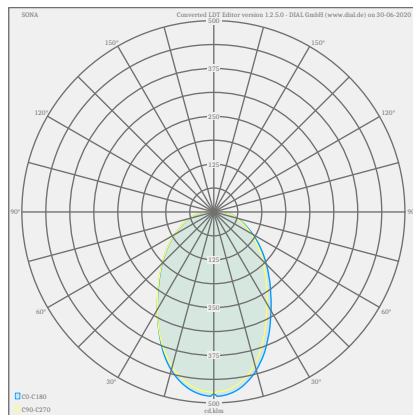

# SONA

Typ	Deckenleuchte
Artikel Nr.	25/1994.09
GTIN (EAN)	4022671107242

## Beschreibung

SONA, Deckenleuchte, blattgold, LED nicht austauschbar, direkt, IP20

## Material und Maße

Farbe	blattgold
Werkstoff	Acryldiffusor satiniert
Maße	D 595 mm x H 75 mm
Gewicht	6,7 kg