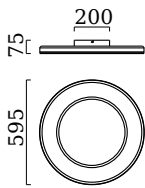

SONA

Typ	Deckenleuchte
Artikel Nr.	25/1994.09
GTIN (EAN)	4022671107242

Beschreibung

SONA, Deckenleuchte, blattgold, LED nicht austauschbar, direkt, IP20

Material und Maße

Farbe	blattgold
Werkstoff	Acryldiffusor satiniert
Maße	D 595 mm x H 75 mm
Gewicht	6,7 kg

Licht- und Elektrotechnik

Leuchtmittel	LED nicht austauschbar
Steuerung	dimmbar Phasenan/abschnitt
Casambi	Optional mit CASAMBI Steuerung erhältlich
Systemleistung	60 W
Netto	4.690 lm (Leuchte/netto)
Brutto	6.700 lm (LED- Modul/brutto)
Lichtfarbe	2.900 K - 2.900 K
CRI	80-89
Lichtaustritt	direkt
Schutzart	IP20
Schutzklasse	1
Produktart gemäß EU 2019/2015 und EU 2019/2020	umgebendes Produkt
Energieeffizienzklasse der eingebauten Lichtquelle(n)	F