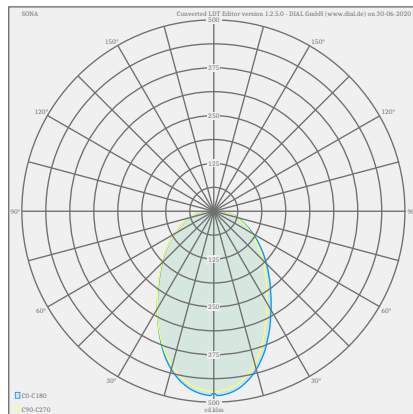

# SONA

Typ	Deckenleuchte
Artikel Nr.	25/1994.07
GTIN (EAN)	4022671107235

## Beschreibung

SONA, Deckenleuchte, mattweiß, LED nicht austauschbar, direkt, IP20

## Material und Maße

Farbe	mattweiß
Werkstoff	Stahl + Acryldiffusor satiniert
Maße	D 595 mm x H 75 mm
Gewicht	6,7 kg