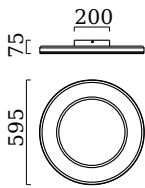

# SONA

Typ	Deckenleuchte
Artikel Nr.	25/1994.07
GTIN (EAN)	4022671107235

## Beschreibung

SONA, Deckenleuchte, mattweiß, LED nicht austauschbar, direkt, IP20

## Material und Maße

Farbe	mattweiß
Werkstoff	Stahl + Acryldiffusor satiniert
Maße	D 595 mm x H 75 mm
Gewicht	6,7 kg

## Licht- und Elektrotechnik

Leuchtmittel	LED nicht austauschbar
Steuerung	dimmbar Phasenan/abschnitt
Casambi	Optional mit CASAMBI Steuerung erhältlich
Systemleistung	60 W
Netto	4.690 lm (Leuchte/netto)
Brutto	6.700 lm (LED- Modul/brutto)
Lichtfarbe	2.900 K - 2.900 K
CRI	80-89
Lichtaustritt	direkt
Schutzart	IP20
Schutzklasse	1
Produktart gemäß EU 2019/2015 und EU 2019/2020	umgebendes Produkt
Energieeffizienzklasse der eingebauten	F
Lichtquelle(n)	