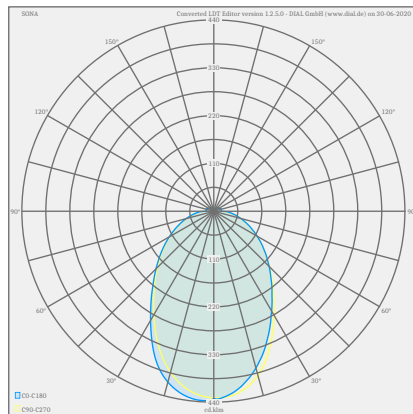

SONA

Typ	Deckenleuchte
Artikel Nr.	15/1993.22
GTIN (EAN)	4022671113250

Beschreibung

SONA, Deckenleuchte, mattschwarz, LED nicht austauschbar, direkt, IP20

Material und Maße

Farbe	mattschwarz
Werkstoff	Stahl + Acryldiffusor satiniert
Maße	D 400 mm x H 70 mm
Gewicht	2,9 kg

Licht- und Elektrotechnik

Leuchtmittel	LED nicht austauschbar
Steuerung	dimmbar Phasenan/abschnitt
Casambi	Optional mit CASAMBI Steuerung erhältlich
Systemleistung	24 W
Netto	2.040 lm (Leuchte/netto)
Brutto	2.900 lm (LED- Modul/brutto)
Lichtfarbe	2.900 K - 2.900 K
CRI	90-100
Lichtaustritt	direkt
Schutzart	IP20
Schutzklasse	1
Produktart gemäß EU 2019/2015 und EU 2019/2020	umgebendes Produkt
Energieeffizienzklasse der eingebauten	E
Lichtquelle(n)	