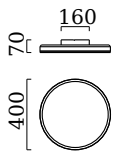

SONA

Typ	Deckenleuchte
Artikel Nr.	15/1993.22
GTIN (EAN)	4022671113250

Beschreibung

SONA, Deckenleuchte, mattschwarz, LED nicht austauschbar, direkt, IP20

Material und Maße

Farbe	mattschwarz
Werkstoff	Stahl + Acryldiffusor satiniert
Maße	D 400 mm x H 70 mm
Gewicht	2,9 kg

Licht- und Elektrotechnik

Leuchtmittel	LED nicht austauschbar
Steuerung	dimmbar Phasenan/abschnitt
Casambi	Optional mit CASAMBI Steuerung erhältlich
Systemleistung	24 W
Netto	2.040 lm (Leuchte/netto)
Brutto	2.900 lm (LED- Modul/brutto)
Lichtfarbe	2.900 K - 2.900 K
CRI	90-100
Lichtaustritt	direkt
Schutzart	IP20
Schutzklasse	1
Produktart gemäß EU 2019/2015 und EU 2019/2020	umgebendes Produkt
Energieeffizienzklasse der eingebauten	E
Lichtquelle(n)	