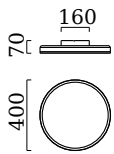

SONA

Typ	Deckenleuchte
Artikel Nr.	15/1993.09
GTIN (EAN)	4022671107228

Beschreibung

SONA, Deckenleuchte, blattgold, LED nicht austauschbar, direkt, IP20

Material und Maße

Farbe	blattgold
Werkstoff	Stahl + Acryldiffusor satiniert
Maße	D 400 mm x H 70 mm
Gewicht	2,9 kg

Licht- und Elektrotechnik

Leuchtmittel	LED nicht austauschbar
Steuerung	dimmbar Phasenan/abschnitt
Casambi	Optional mit CASAMBI Steuerung erhältlich
Systemleistung	24 W
Netto	2.040 lm (Leuchte/netto)
Brutto	2.900 lm (LED- Modul/brutto)
Lichtfarbe	2.900 K - 2.900 K
CRI	90-100
Lichtaustritt	direkt
Schutzart	IP20
Schutzklasse	1
Produktart gemäß EU 2019/2015 und EU 2019/2020	umgebendes Produkt
Energieeffizienzklasse der eingebauten	E
Lichtquelle(n)	