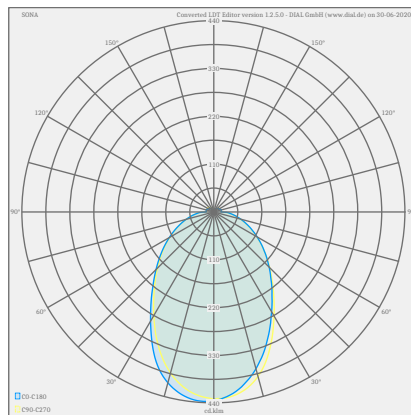

SONA

Typ	Deckenleuchte
Artikel Nr.	15/1993.09
GTIN (EAN)	4022671107228

Beschreibung

SONA, Deckenleuchte, blattgold, LED nicht austauschbar, direkt, IP20

Material und Maße

Farbe	blattgold
Werkstoff	Stahl + Acryldiffusor satiniert
Maße	D 400 mm x H 70 mm
Gewicht	2,9 kg

Licht- und Elektrotechnik

Leuchtmittel	LED nicht austauschbar
Steuerung	dimmbar Phasenan/abschnitt
Casambi	Optional mit CASAMBI Steuerung erhältlich
Systemleistung	24 W
Netto	2.040 lm (Leuchte/netto)
Brutto	2.900 lm (LED- Modul/brutto)
Lichtfarbe	2.900 K - 2.900 K
CRI	90-100
Lichtaustritt	direkt
Schutzart	IP20
Schutzklasse	1
Produktart gemäß EU 2019/2015 und EU 2019/2020	umgebendes Produkt
Energieeffizienzklasse der eingebauten	E
Lichtquelle(n)	