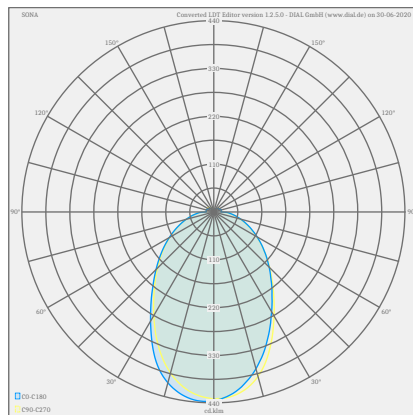

# SONA

Typ	Deckenleuchte
Artikel Nr.	15/1993.07
GTIN (EAN)	4022671107211

## Beschreibung

SONA, Deckenleuchte, mattweiß, LED nicht austauschbar, direkt, IP20

## Material und Maße

Farbe	mattweiß
Werkstoff	Stahl + Acryldiffusor satiniert
Maße	D 400 mm x H 70 mm
Gewicht	2,9 kg