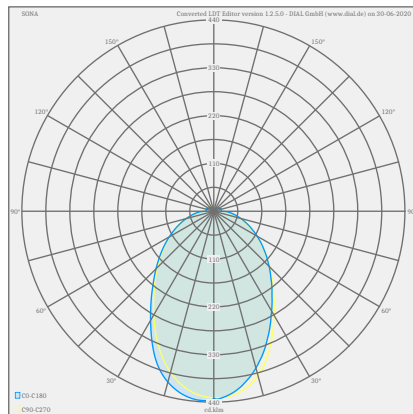

SONA

Typ	Deckenleuchte
Artikel Nr.	15/1993.07
GTIN (EAN)	4022671107211

Beschreibung

SONA, Deckenleuchte, mattweiß, LED nicht austauschbar, direkt, IP20

Material und Maße

Farbe	mattweiß
Werkstoff	Stahl + Acryldiffusor satiniert
Maße	D 400 mm x H 70 mm
Gewicht	2,9 kg

Licht- und Elektrotechnik

Leuchtmittel	LED nicht austauschbar
Steuerung	dimmbar Phasenan/abschnitt
Casambi	Optional mit CASAMBI Steuerung erhältlich
Systemleistung	24 W
Netto	2.040 lm (Leuchte/netto)
Brutto	2.900 lm (LED- Modul/brutto)
Lichtfarbe	2.900 K - 2.900 K
CRI	90-100
Lichtaustritt	direkt
Schutzart	IP20
Schutzklasse	1
Produktart gemäß EU 2019/2015 und EU 2019/2020	umgebendes Produkt
Energieeffizienzklasse der eingebauten	E
Lichtquelle(n)	