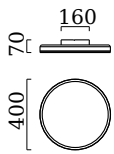

SONA

Typ	Deckenleuchte
Artikel Nr.	15/1993.07
GTIN (EAN)	4022671107211

Beschreibung

SONA, Deckenleuchte, mattweiß, LED nicht austauschbar, direkt, IP20

Material und Maße

Farbe	mattweiß
Werkstoff	Stahl + Acryldiffusor satiniert
Maße	D 400 mm x H 70 mm
Gewicht	2,9 kg

Licht- und Elektrotechnik

Leuchtmittel	LED nicht austauschbar
Steuerung	dimmbar Phasenan/abschnitt
Casambi	Optional mit CASAMBI Steuerung erhältlich
Systemleistung	24 W
Netto	2.040 lm (Leuchte/netto)
Brutto	2.900 lm (LED- Modul/brutto)
Lichtfarbe	2.900 K - 2.900 K
CRI	90-100
Lichtaustritt	direkt
Schutzart	IP20
Schutzklasse	1
Produktart gemäß EU 2019/2015 und EU 2019/2020	umgebendes Produkt
Energieeffizienzklasse der eingebauten	E
Lichtquelle(n)	