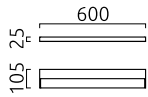

SLATE

Typ	Wandleuchte
Artikel Nr.	18/2038.04
GTIN (EAN)	4022671109369

Beschreibung

Flach, elegant und lichtstark!

Die SLATE Familie in verschiedenen Größen lässt sich vielfältig einsetzen. In Küche, Bad Flur und vielen weiteren Anwendungen beleuchtet es durch das kombinierte Up- und Downlight angenehm den Raum.

SLATE Wandleuchte, chrom, LED nicht austauschbar, Lichtaustritt direkt/indirekt, IP44

Material und Maße

Farbe	chrom
Werkstoff	Acrylglas satiniert
Maße	L 600 mm x B 25 mm x H 105 mm
Gewicht	0,8 kg

Licht- und Elektrotechnik

Leuchtmittel	LED nicht austauschbar
Steuerung	nicht dimmbar
Systemleistung	12 W
Netto	740 lm (Leuchte/netto)
Lichtfarbe	2.900 K
CRI	80-89
Lichtaustritt	direkt/indirekt
Schutzart	IP44
Schutzklasse	1
Energieeffizienzklasse des fest verbauten Leuchtmittels	A++, A+, A (LED)