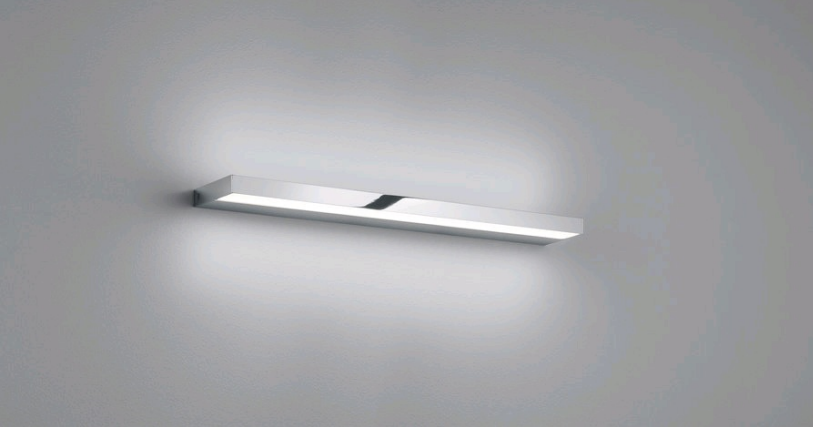

SLATE

Typ	Wandleuchte
Artikel Nr.	18/2038.04
GTIN (EAN)	4022671109369

Beschreibung

Flach, elegant und lichtstark!

Die SLATE Familie in verschiedenen Größen lässt sich vielfältig einsetzen. In Küche, Bad Flur und vielen weiteren Anwendungen beleuchtet es durch das kombinierte Up- und Downlight angenehm den Raum.

SLATE Wandleuchte, chrom, LED nicht austauschbar, Lichtaustritt direkt/indirekt, IP44

Material und Maße

Farbe	chrom
Werkstoff	Acrylglas satiniert
Maße	L 600 mm x B 25 mm x H 105 mm
Gewicht	0,8 kg

Licht- und Elektrotechnik

Leuchtmittel	LED nicht austauschbar
Steuerung	nicht dimmbar
Systemleistung	12 W
Netto	740 lm (Leuchte/netto)
Lichtfarbe	2.900 K
CRI	80-89
Lichtaustritt	direkt/indirekt
Schutzart	IP44
Schutzklasse	1
Energieeffizienzklasse des fest verbauten Leuchtmittels	A++, A+, A (LED)