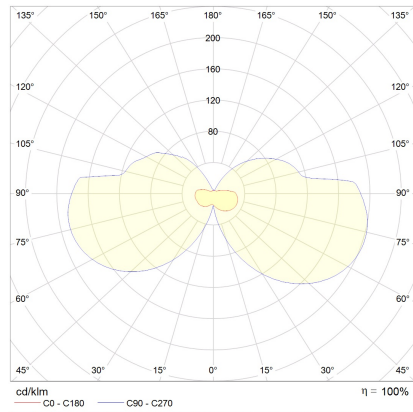

SLATE

Typ	Wandleuchte
Artikel Nr.	18/2038.04
GTIN (EAN)	4022671109369

Beschreibung

Flach, elegant und lichtstark!

Die SLATE Familie in verschiedenen Größen lässt sich vielfältig einsetzen. In Küche, Bad Flur und vielen weiteren Anwendungen beleuchtet es durch das kombinierte Up- und Downlight angenehm den Raum.

SLATE Wandleuchte, chrom, LED nicht austauschbar, Lichtaustritt direkt/indirekt, IP44

Material und Maße

Farbe	chrom
Werkstoff	Acrylglas satiniert
Maße	L 600 mm x B 25 mm x H 105 mm
Gewicht	0,8 kg

Licht- und Elektrotechnik

Leuchtmittel	LED nicht austauschbar
Steuerung	nicht dimmbar
Systemleistung	12 W
Netto	740 lm (Leuchte/netto)
Lichtfarbe	2.900 K
CRI	80-89
Lichtaustritt	direkt/indirekt
Schutzart	IP44
Schutzklasse	1
Energieeffizienzklasse des fest verbauten Leuchtmittels	A++, A+, A (LED)