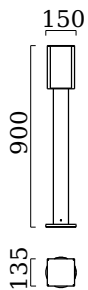

SKIP

Typ	Pollerleuchte
Artikel Nr.	A17805.93
GTIN (EAN)	4022671106375

Beschreibung

SKIP Pollerleuchte, graphit, LED austauschbar, Lichtaustritt direkt, IP44

Material und Maße

Farbe	graphit
Werkstoff	Aluminium + Acrylglas klar
Maße	L 135 mm x B 150 mm x H 900 mm
Gewicht	2,62 kg

Licht- und Elektrotechnik

Leuchtmittel	LED austauschbar
Steuerung	dimmbar Phasenan/abschnitt
Systemleistung	6 W
Lichtstrom	LED Modul mit 550 lm
Lichtfarbe	2.300 K
CRI	80-89
Lichtaustritt	direkt
Schutzart	IP44
Schutzklasse	1
Energieeffizienzklasse des fest verbauten Leuchtmittels	A++ - E
Energieeffizienzklasse des austauschbaren Leuchtmittels	A+