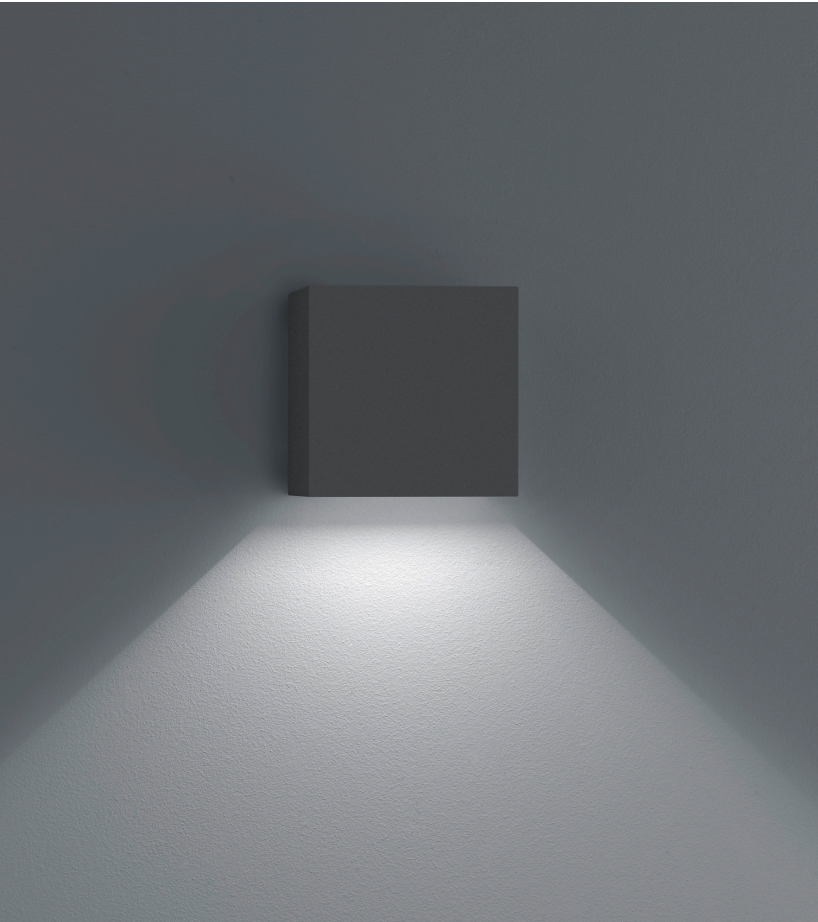

SIRI44-L

Typ	Wandleuchte
Artikel Nr.	A28442.73
GTIN (EAN)	4022671112918

Beschreibung

SIRI44-L, Wandleuchte, graphit, LED austauschbar durch Fachkraft, direkt/indirekt, IP54

Material und Maße

Farbe	graphit
Werkstoff	Aluminium
Maße	L 150 mm x B 150 mm x H 150 mm
Gewicht	1,9 kg

Licht- und Elektrotechnik

Leuchtmittel	LED austauschbar durch Fachkraft
Steuerung	dimmbar Phasenan/abschnitt
Systemleistung	15 W
Netto	850 lm (Leuchte/netto)
Brutto	1.550 lm (LED-Modul/brutto)
Lichtfarbe	3.000 K
CRI	90-100
Lichtaustritt	direkt/indirekt
Schutzart	IP54
Schutzklasse	1
Produktart gemäß EU 2019/2015 und EU 2019/2020	umgebendes Produkt
Energieeffizienzklasse der eingebauten Lichtquelle(n)	F