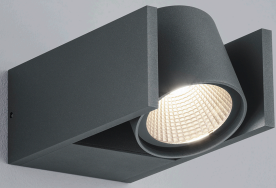

# SILA

Typ	Wandleuchte
Artikel Nr.	A182605.93
GTIN (EAN)	4022671122276

## Beschreibung

Wandleuchte mit witterungsbeständiger Pulverbeschichtung zum Einsatz in Aussenbereichen

IP54 - geschützt gegen allseitiges Spritzwasser, staubgeschützt

Leuchtenkopf drehbar

SILA, Wandleuchte, graphit, LED austauschbar durch Fachkraft, direkt, IP54

## Material und Maße

Farbe	graphit
Material	Aluminium + Glas klar
Maße	L 130 mm x B 80 mm x H 185 mm
Gewicht	0 kg