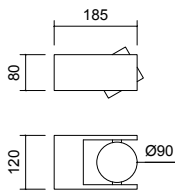

SILA

Typ	Wandleuchte
Artikel Nr.	A182605.93
GTIN (EAN)	4022671122276

Beschreibung

Wandleuchte mit witterungsbeständiger Pulverbeschichtung zum Einsatz in Aussenbereichen

IP54 - geschützt gegen allseitiges Spritzwasser, staubgeschützt

Leuchtenkopf drehbar

SILA, Wandleuchte, graphit, LED austauschbar durch Fachkraft, direkt, IP54

Material und Maße

Farbe	graphit
Material	Aluminium + Glas klar
Maße	L 130 mm x B 80 mm x H 185 mm
Gewicht	0 kg

Licht- und Elektrotechnik

Leuchtmittel	LED austauschbar durch Fachkraft
Steuerung	dimmbar Phasenan/abschnitt
Systemleistung	8 W
Netto	740 lm (Leuchte/netto)
Brutto	1.080 lm (LED-Modul/brutto)
Lichtfarbe	2.700 K
CRI	90-100
Ausstrahlwinkel	60 °
Lichtaustritt	direkt
Schutzart	IP54
Schutzklasse	1
Produktart gemäß EU 2019/2015 und EU 2019/2020	umgebendes Produkt
Lichtquelle	E