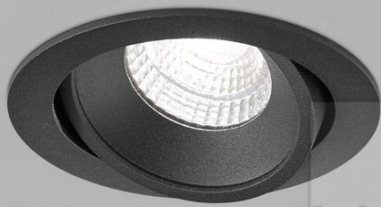

SID

Decken-Einbauleuchte
 Artikel Nr. **15/2034.22**

helestra

Beschreibung

SID Deckeneinbauleuchten können überall zum Einsatz kommen. Zeitlos und unaufdringlich in der Erscheinung und mit Schutzart IP65 geeignet für jede Anwendung Innen, Außen und im Bad. Der 60° breite Ausstrahlwinkel ist optimiert für die Allgemeinbeleuchtung. Zusätzlich kann der Strahler zur individuellen Ausrichtung gedreht und geschwenkt werden.

schwenkbar 20°

| | |
|----------------|--|
| Farbe | mattschwarz |
| Werkstoff | Aluminium |
| Maße | D 90 mm x H 2 mm |
| Leuchtmittel | LED nicht austauschbar |
| Steuerung | dimmbar Phasen/abschnitt |
| Systemleistung | 11 W |
| Netto | 890 lm (Leuchte/netto) |
| Brutto | 1.150 lm (LED-Modul/brutto) |
| Lichtfarbe | 3.000 K - 3.000 K |
| Lichtaustritt | direkt |
| Schutzart | IP65 |
| Optionen | Optional mit CASAMBI Steuerung erhältlich |