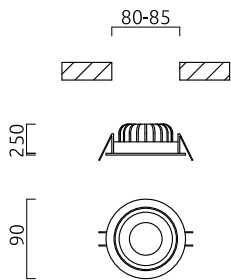

SID

helestra

Typ	Decken-Einbauleuchte
Artikel Nr.	15/2034.22
GTIN (EAN)	4022671108980

Beschreibung

SID Deckeneinbauleuchten können überall zum Einsatz kommen. Zeitlos und unaufdringlich in der Erscheinung und mit Schutzart IP65 geeignet für jede Anwendung Innen, Außen und im Bad. Der 60° breite Ausstrahlwinkel ist optimiert für die Allgemeinbeleuchtung. Zusätzlich kann der Strahler zur individuellen Ausrichtung gedreht und geschwenkt werden.

SID, Decken-Einbauleuchte, mattschwarz, LED nicht austauschbar, direkt, IP65

schwenkbar 20°

Material und Maße

Farbe	mattschwarz
Werkstoff	Aluminium
Maße	D 90 mm x H 2 mm
Gewicht	0,3 kg

Licht- und Elektrotechnik

Leuchtmittel	LED nicht austauschbar
Steuerung	dimmbar Phasenan/abschnitt
Casambi	Optional mit CASAMBI Steuerung erhältlich
Systemleistung	11 W
Netto	890 lm (Leuchte/netto)
Brutto	1.150 lm (LED- Modul/brutto)
Lichtfarbe	3.000 K - 3.000 K
CRI	90-100
Ausstrahlwinkel	60 °
Lichtaustritt	direkt
Schutzart	IP65
Schutzklasse	2
Produktart gemäß EU 2019/2015 und EU 2019/2020	umgebendes Produkt
Energieeffizienzklasse der eingebauten Lichtquelle(n)	F