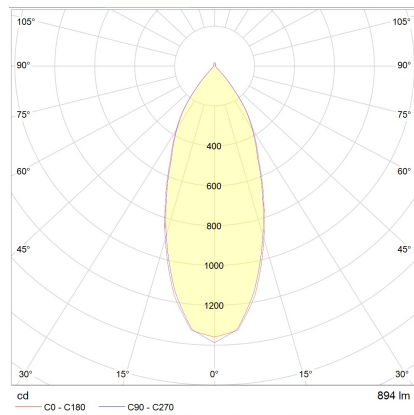

SID

Typ	Decken-Einbauleuchte
Artikel Nr.	15/2034.22
GTIN (EAN)	4022671108980

Beschreibung

SID Deckeneinbauleuchten können überall zum Einsatz kommen. Zeitlos und unaufdringlich in der Erscheinung und mit Schutzart IP65 geeignet für jede Anwendung Innen, Außen und im Bad. Der 60° breite Ausstrahlwinkel ist optimiert für die Allgemeinbeleuchtung. Zusätzlich kann der Strahler zur individuellen Ausrichtung gedreht und geschwenkt werden.

SID, Decken-Einbauleuchte, mattschwarz, LED nicht austauschbar, direkt, IP65

schwenkbar 20°

Material und Maße

Farbe	mattschwarz
Werkstoff	Aluminium
Maße	D 90 mm x H 2 mm
Einbaumaße	D 82 mm x H 37 mm
Gewicht	0,3 kg

Licht- und Elektrotechnik

Leuchtmittel	LED nicht austauschbar
Steuerung	dimmbar Phasenan/abschnitt
Casambi	Optional mit CASAMBI Steuerung erhältlich
Systemleistung	11 W
Netto	890 lm (Leuchte/netto)
Brutto	1.150 lm (LED- Modul/brutto)
Lichtfarbe	3.000 K - 3.000 K
CRI	90-100
Ausstrahlwinkel	60 °
Lichtaustritt	direkt
Schutzart	IP65
Schutzklasse	2
Produktart gemäß EU 2019/2015 und EU 2019/2020	umgebendes Produkt
Energieeffizienzklasse der eingebauten Lichtquelle(n)	F