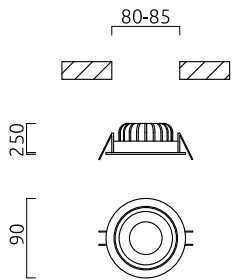

SID

Typ	Decken-Einbauleuchte
Artikel Nr.	15/2034.22
GTIN (EAN)	4022671108980

Beschreibung

SID Deckeneinbauleuchten können überall zum Einsatz kommen. Zeitlos und unaufdringlich in der Erscheinung und mit Schutzart IP65 geeignet für jede Anwendung Innen, Außen und im Bad. Der 60° breite Ausstrahlwinkel ist optimiert für die Allgemeinbeleuchtung. Zusätzlich kann der Strahler zur individuellen Ausrichtung gedreht und geschwenkt werden.

SID, Decken-Einbauleuchte, mattschwarz, LED nicht austauschbar, direkt, IP65

schwenkbar 20°

Material und Maße

Farbe	mattschwarz
Werkstoff	Aluminium
Maße	D 90 mm x H 2 mm
Einbaumaße	D 82 mm x H 37 mm
Gewicht	0,3 kg

Licht- und Elektrotechnik

Leuchtmittel	LED nicht austauschbar
Steuerung	dimmbar Phasenan/abschnitt
Casambi	Optional mit CASAMBI Steuerung erhältlich
Systemleistung	11 W
Netto	890 lm (Leuchte/netto)
Brutto	1.150 lm (LED- Modul/brutto)
Lichtfarbe	3.000 K - 3.000 K
CRI	90-100
Ausstrahlwinkel	60 °
Lichtaustritt	direkt
Schutzart	IP65
Schutzklasse	2
Produktart gemäß EU 2019/2015 und EU 2019/2020	umgebendes Produkt
Energieeffizienzklasse der eingebauten Lichtquelle(n)	F