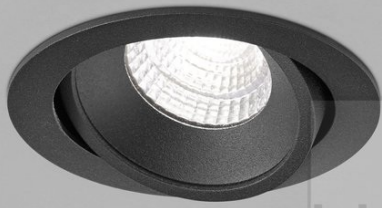

SID

helestra

Typ	Decken-Einbauleuchte
Artikel Nr.	15/2034.22
GTIN (EAN)	4022671108980

Beschreibung

SID Deckeneinbauleuchten können überall zum Einsatz kommen. Zeitlos und unaufdringlich in der Erscheinung und mit Schutzart IP65 geeignet für jede Anwendung Innen, Außen und im Bad. Der 60° breite Ausstrahlwinkel ist optimiert für die Allgemeinbeleuchtung. Zusätzlich kann der Strahler zur individuellen Ausrichtung gedreht und geschwenkt werden.

SID, Decken-Einbauleuchte, mattschwarz, LED nicht austauschbar, direkt, IP65

schwenkbar 20°

Material und Maße

Farbe	mattschwarz
Werkstoff	Aluminium
Maße	D 90 mm x H 2 mm
Gewicht	0,3 kg

Licht- und Elektrotechnik

Leuchtmittel	LED nicht austauschbar
Steuerung	dimmbar Phasenan/abschnitt
Casambi	Optional mit CASAMBI Steuerung erhältlich
Systemleistung	11 W
Netto	890 lm (Leuchte/netto)
Brutto	1.150 lm (LED- Modul/brutto)
Lichtfarbe	3.000 K - 3.000 K
CRI	90-100
Ausstrahlwinkel	60 °
Lichtaustritt	direkt
Schutzart	IP65
Schutzklasse	2
Produktart gemäß EU 2019/2015 und EU 2019/2020	umgebendes Produkt
Energieeffizienzklasse der eingebauten Lichtquelle(n)	F