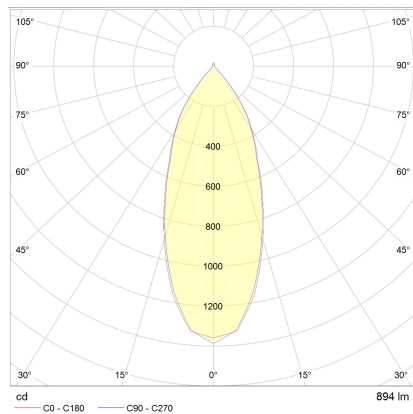

SID

helestra

Typ	Decken-Einbauleuchte
Artikel Nr.	15/2034.22
GTIN (EAN)	4022671108980

Beschreibung

SID Deckeneinbauleuchten können überall zum Einsatz kommen. Zeitlos und unaufdringlich in der Erscheinung und mit Schutzart IP65 geeignet für jede Anwendung Innen, Außen und im Bad. Der 60° breite Ausstrahlwinkel ist optimiert für die Allgemeinbeleuchtung. Zusätzlich kann der Strahler zur individuellen Ausrichtung gedreht und geschwenkt werden.

SID, Decken-Einbauleuchte, mattschwarz, LED nicht austauschbar, direkt, IP65

schwenkbar 20°

Material und Maße

Farbe	mattschwarz
Werkstoff	Aluminium
Maße	D 90 mm x H 2 mm
Gewicht	0,3 kg

Licht- und Elektrotechnik

Leuchtmittel	LED nicht austauschbar
Steuerung	dimmbar Phasenan/abschnitt
Casambi	Optional mit CASAMBI Steuerung erhältlich
Systemleistung	11 W
Netto	890 lm (Leuchte/netto)
Brutto	1.150 lm (LED- Modul/brutto)
Lichtfarbe	3.000 K - 3.000 K
CRI	90-100
Ausstrahlwinkel	60 °
Lichtaustritt	direkt
Schutzart	IP65
Schutzklasse	2
Produktart gemäß EU 2019/2015 und EU 2019/2020	umgebendes Produkt
Energieeffizienzklasse der eingebauten Lichtquelle(n)	F