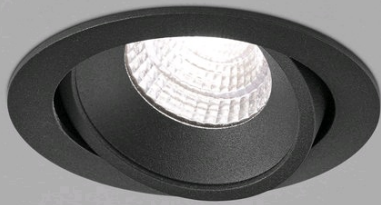

SID

Typ	Decken-Einbauleuchte
Artikel Nr.	15/2034.22
GTIN (EAN)	4022671108980

Beschreibung

SID Deckeneinbauleuchten können überall zum Einsatz kommen. Zeitlos und unaufdringlich in der Erscheinung und mit Schutzart IP65 geeignet für jede Anwendung Innen, Außen und im Bad. Der 60° breite Ausstrahlwinkel ist optimiert für die Allgemeinbeleuchtung. Zusätzlich kann der Strahler zur individuellen Ausrichtung gedreht und geschwenkt werden.

SID, Decken-Einbauleuchte, mattschwarz, LED nicht austauschbar, direkt, IP65

schwenkbar 20°

Material und Maße

Farbe	mattschwarz
Werkstoff	Aluminium
Maße	D 90 mm x H 2 mm
Einbaumaße	D 82 mm x H 37 mm
Gewicht	0,3 kg

Licht- und Elektrotechnik

Leuchtmittel	LED nicht austauschbar
Steuerung	dimmbar Phasenan/abschnitt
Casambi	Optional mit CASAMBI Steuerung erhältlich
Systemleistung	11 W
Netto	890 lm (Leuchte/netto)
Brutto	1.150 lm (LED- Modul/brutto)
Lichtfarbe	3.000 K - 3.000 K
CRI	90-100
Ausstrahlwinkel	60 °
Lichtaustritt	direkt
Schutzart	IP65
Schutzklasse	2
Produktart gemäß EU 2019/2015 und EU 2019/2020	umgebendes Produkt
Energieeffizienzklasse der eingebauten Lichtquelle(n)	F