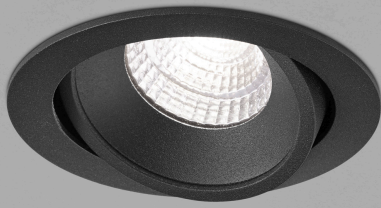

# SID

Typ	Decken-Einbauleuchte
Artikel Nr.	15/2034.22
GTIN (EAN)	4022671108980

## Beschreibung

SID Deckeneinbauleuchten können überall zum Einsatz kommen. Zeitlos und unaufdringlich in der Erscheinung und mit Schutzart IP65 geeignet für jede Anwendung Innen, Außen und im Bad. Der 60° breite Ausstrahlwinkel ist optimiert für die Allgemeinbeleuchtung. Zusätzlich kann der Strahler zur individuellen Ausrichtung gedreht und geschwenkt werden.

SID, Decken-Einbauleuchte, mattschwarz, LED austauschbar durch Fachkraft, direkt, IP65

schwenkbar 20°

## Material und Maße

Farbe	mattschwarz
Material	Aluminium
Maße	D 90 mm x H 2 mm
Einbaumaße	D 82 mm x H 37 mm
Gewicht	0,3 kg