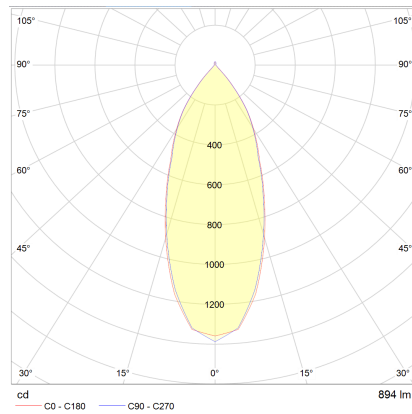

# SID

Typ	Decken-Einbauleuchte
Artikel Nr.	15/2034.22
GTIN (EAN)	4022671108980

## Beschreibung

SID Deckeneinbauleuchten können überall zum Einsatz kommen. Zeitlos und unaufdringlich in der Erscheinung und mit Schutzart IP65 geeignet für jede Anwendung Innen, Außen und im Bad. Der 60° breite Ausstrahlwinkel ist optimiert für die Allgemeinbeleuchtung. Zusätzlich kann der Strahler zur individuellen Ausrichtung gedreht und geschwenkt werden.

## Material und Maße

Farbe	mattschwarz
Material	Aluminium
Maße	D 90 mm x H 2 mm
Einbaumaße	D 82 mm x H 37 mm
Gewicht	0,3 kg