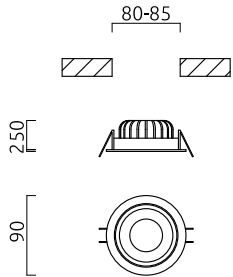

SID

Typ	Decken-Einbauleuchte
Artikel Nr.	15/2034.22
GTIN (EAN)	4022671108980

Beschreibung

SID Deckeneinbauleuchten können überall zum Einsatz kommen. Zeitlos und unaufdringlich in der Erscheinung und mit Schutzart IP65 geeignet für jede Anwendung Innen, Außen und im Bad. Der 60° breite Ausstrahlwinkel ist optimiert für die Allgemeinbeleuchtung. Zusätzlich kann der Strahler zur individuellen Ausrichtung gedreht und geschwenkt werden.

SID, Decken-Einbauleuchte, mattschwarz, LED austauschbar durch Fachkraft, direkt, IP65

schwenkbar 20°

Material und Maße

Farbe	mattschwarz
Material	Aluminium
Maße	D 90 mm x H 2 mm
Einbaumaße	D 82 mm x H 37 mm
Gewicht	0,3 kg

Licht- und Elektrotechnik

Leuchtmittel	LED austauschbar durch Fachkraft
Steuerung	dimmbar Phasen/abschnitt
Casambi	Optional mit CASAMBI Steuerung erhältlich
Systemleistung	11 W
Netto	890 lm (Leuchte/netto)
Brutto	1.150 lm (LED-Modul/brutto)
Lichtfarbe	3.000 K
CRI	90-100
Ausstrahlwinkel	60 °
Lichtaustritt	direkt
Schutzart	IP65
Schutzklasse	2
Produktart gemäß EU 2019/2015 und EU 2019/2020	umgebendes Produkt
Lichtquelle	F

Zubehör

Name	CASAMBI CBU-TED Bluetooth Dimmer
Art.Nr.	6100
Kurztext	CASAMBI, Zubehör